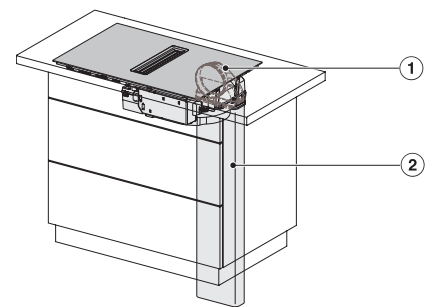

Caractéristiques techniques	
Dimensions en mm (largeur)	800
Dimensions en mm (hauteur)	200
Dimensions en mm (profondeur)	520
Dimensions de découpe en mm (largeur) pour encastrement à plat	780
Dimensions de découpe en mm (profondeur) pour encastrement à plat	500
Hauteur d'encastrement avec boîtier de raccordement en mm	200
Dimensions de découpe intérieures en mm (largeur) pour encastrement à fleur de plan	780
Dimensions de découpe intérieures en mm (profondeur) pour encastrement à fleur de plan	500
Poids en kg	15
Dimensions de découpe extérieures en mm (largeur) pour encastrement à fleur de plan	804
Dimensions de découpe extérieures en mm (profondeur) pour encastrement à fleur de plan	524
Puissance de raccordement totale en kW	7,50
Tension en V	230
Fréquence en Hz	50-60
Longueur du câble d'alimentation électrique en m	1,6
Accessoires fournis	
Câble d'alimentation	Oui

KMDA 7272 FL-A Silence

Plan de cuisson à induction avec hotte aspirante intégrée avec moteur Silence et quatre zones de cuisson pour mode évacuation d'air

	Abluftbetrieb	Geführter Umluftbetrieb	Plug&Play-Betrieb
KMDA 7272 FR-A	✓	–	–
KMDA 7272 FR-U	–	✓	✓/✓
KMDA 7272 FL-A	✓	–	–
KMDA 7272 FL-U	–	✓	✓/✓

KMDA7272FL, KMDA7473FL – flush – Installation drawing

KMDA7272FL, KMDA7473FL – Installation drawing

KMDA7272FL/FR – Operating options

KMDA7272FL/FR, KMDA7473FL/FR, Exhaust air (Installation drawing)

KMDA7272FL, KMDA7473FL – Side view flush, Plug&Play – Installation drawing

KMDA7272FL, KMDA7473FL – Side view lying on top, Plug&Play – Installation drawing

KMDA7272FL, KMDA7473FL – Side view flush+X, Plug&Play – Installation drawing

KMDA7272FL, KMDA7473FL – Side view lying on top+X, Plug&Play – Installation drawing