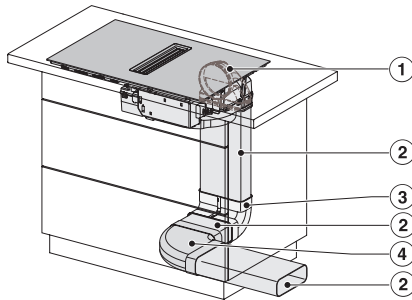

Caractéristiques techniques	
Dimensions en mm (largeur)	800
Dimensions en mm (hauteur)	200
Dimensions en mm (profondeur)	520
Dimensions de découpe en mm (largeur) pour encastrement à plat	780
Dimensions de découpe en mm (profondeur) pour encastrement à plat	500
Hauteur d'encastrement avec boîtier de raccordement en mm	200
Dimensions de découpe intérieures en mm (largeur) pour encastrement à fleur de plan	780
Dimensions de découpe intérieures en mm (profondeur) pour encastrement à fleur de plan	500
Poids en kg	15
Dimensions de découpe extérieures en mm (largeur) pour encastrement à fleur de plan	804
Dimensions de découpe extérieures en mm (profondeur) pour encastrement à fleur de plan	524
Puissance de raccordement totale en kW	7,50
Tension en V	230
Fréquence en Hz	50-60
Longueur du câble d'alimentation électrique en m	1,6
Accessoires fournis	
Câble d'alimentation	Oui

KMDA7272FL, KMDA7473FL – flush – Installation drawing

KMDA7272FL, KMDA7473FL – Installation drawing

KMDA7272FL/FR – Operating options

KMDA7272FL/FR, KMDA7473FL/FR, Exhaust air (Installation drawing)

KMDA7272FL, KMDA7473FL – Side view flush, Plug&Play – Installation drawing

KMDA7272FL, KMDA7473FL – Side view lying on top, Plug&Play – Installation drawing

KMDA7272FL, KMDA7473FL – Side view flush+X, Plug&Play – Installation drawing

KMDA7272FL, KMDA7473FL – Side view lying on top+X, Plug&Play – Installation drawing

KMDA7272FL/FR, KMDA7473FL/FR – Installation variant 1 Basis -drawing

KMDA 7272 FL-A Silence

Plan de cuisson à induction avec hotte aspirante intégrée

avec moteur Silence et quatre zones de cuisson pour mode évacuation d'air