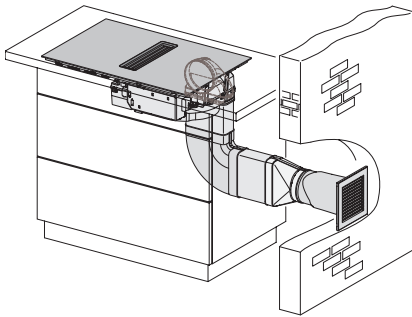

Caractéristiques techniques	
Dimensions en mm (largeur)	800
Dimensions en mm (hauteur)	200
Dimensions en mm (profondeur)	520
Dimensions de découpe en mm (largeur) pour encastrement à plat	780
Dimensions de découpe en mm (profondeur) pour encastrement à plat	500
Hauteur d'encastrement avec boîtier de raccordement en mm	200
Dimensions de découpe intérieures en mm (largeur) pour encastrement à fleur de plan	780
Dimensions de découpe intérieures en mm (profondeur) pour encastrement à fleur de plan	500
Poids en kg	15
Dimensions de découpe extérieures en mm (largeur) pour encastrement à fleur de plan	804
Dimensions de découpe extérieures en mm (profondeur) pour encastrement à fleur de plan	524
Puissance de raccordement totale en kW	7,50
Tension en V	230
Fréquence en Hz	50-60
Longueur du câble d'alimentation électrique en m	1,6
Accessoires fournis	
Câble d'alimentation	Oui

KMDA 7272 FL-A Silence

Plan de cuisson à induction avec hotte aspirante intégrée avec moteur Silence et quatre zones de cuisson pour mode évacuation d'air

	Abluftbetrieb	Geführter Umluftbetrieb	Plug&Play-Betrieb
KMDA 7272 FR-A	✓	–	–
KMDA 7272 FR-U	–	✓	✓/✓
KMDA 7272 FL-A	✓	–	–
KMDA 7272 FL-U	–	✓	✓/✓

KMDA7272FL, KMDA7473FL – flush – Installation drawing

KMDA7272FL, KMDA7473FL – Installation drawing

KMDA7272FL/FR – Operating options

KMDA7272FL/FR, KMDA7473FL/FR, Exhaust air (Installation drawing)

KMDA7272FL, KMDA7473FL – Side view flush, Plug&Play – Installation drawing

KMDA7272FL, KMDA7473FL – Side view lying on top, Plug&Play – Installation drawing

KMDA7272FL, KMDA7473FL – Side view flush+X, Plug&Play – Installation drawing

KMDA7272FL, KMDA7473FL – Side view lying on top+X, Plug&Play – Installation drawing