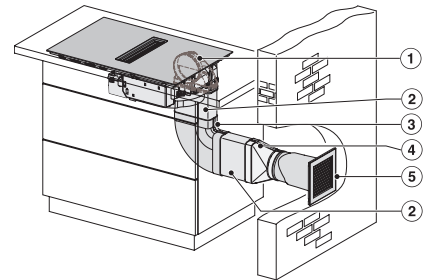

Caractéristiques techniques	
Dimensions en mm (largeur)	800
Dimensions en mm (hauteur)	200
Dimensions en mm (profondeur)	520
Dimensions de découpe en mm (largeur) pour encastrement à plat	780
Dimensions de découpe en mm (profondeur) pour encastrement à plat	500
Hauteur d'encastrement avec boîtier de raccordement en mm	200
Dimensions de découpe intérieures en mm (largeur) pour encastrement à fleur de plan	780
Dimensions de découpe intérieures en mm (profondeur) pour encastrement à fleur de plan	500
Poids en kg	15
Dimensions de découpe extérieures en mm (largeur) pour encastrement à fleur de plan	804
Dimensions de découpe extérieures en mm (profondeur) pour encastrement à fleur de plan	524
Puissance de raccordement totale en kW	7,50
Tension en V	230
Fréquence en Hz	50-60
Longueur du câble d'alimentation électrique en m	1,6
Accessoires fournis	
Câble d'alimentation	Oui

KMDA7272FL, KMDA7473FL – Side view lying on top, Plug&Play – Installation drawing

KMDA7272FL, KMDA7473FL – Side view flush+X, Plug&Play – Installation drawing

KMDA7272FL, KMDA7473FL – Side view lying on top+X, Plug&Play – Installation drawing

KMDA7272FL/FR, KMDA7473FL/FR – Installation variant 1 Basis -drawing

KMDA 7272 FL-A Silence

Plan de cuisson à induction avec hotte aspirante intégrée

avec moteur Silence et quatre zones de cuisson pour mode évacuation d'air