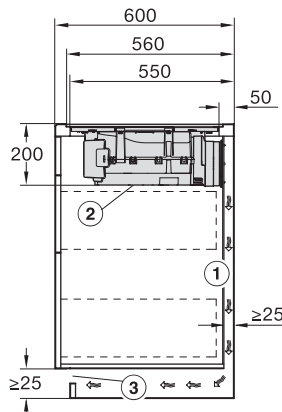

Caractéristiques techniques	
Dimensions en mm (largeur)	800
Dimensions en mm (hauteur)	200
Dimensions en mm (profondeur)	520
Dimensions de découpe en mm (largeur) pour encastrement à plat	780
Dimensions de découpe en mm (profondeur) pour encastrement à plat	500
Hauteur d'encastrement avec boîtier de raccordement en mm	200
Dimensions de découpe intérieures en mm (largeur) pour encastrement à fleur de plan	780
Dimensions de découpe intérieures en mm (profondeur) pour encastrement à fleur de plan	500
Poids en kg	15
Dimensions de découpe extérieures en mm (largeur) pour encastrement à fleur de plan	804
Dimensions de découpe extérieures en mm (profondeur) pour encastrement à fleur de plan	524
Puissance de raccordement totale en kW	7,50
Tension en V	230
Fréquence en Hz	50-60
Longueur du câble d'alimentation électrique en m	1,6
Accessoires fournis	
Câble d'alimentation	Oui

KMDA7272FL, KMDA7473FL – flush – Installation drawing

KMDA7272FL, KMDA7473FL – Installation drawing

KMDA7272FL/FR – Operating options

KMDA7272FL/FR, KMDA7473FL/FR, Exhaust air (Installation drawing)

KMDA7272FL, KMDA7473FL – Side view flush, Plug&Play – Installation drawing

KMDA7272FL, KMDA7473FL – Side view lying on top, Plug&Play – Installation drawing

KMDA7272FL, KMDA7473FL – Side view flush+X, Plug&Play – Installation drawing

KMDA7272FL, KMDA7473FL – Side view lying on top+X, Plug&Play – Installation drawing