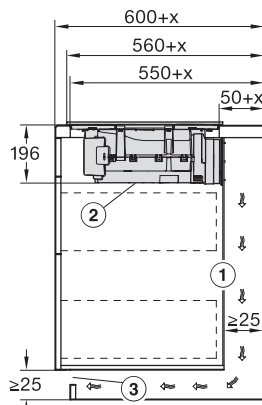

Caractéristiques techniques	
Dimensions en mm (largeur)	800
Dimensions en mm (hauteur)	200
Dimensions en mm (profondeur)	520
Dimensions de découpe en mm (largeur) pour encastrement à plat	780
Dimensions de découpe en mm (profondeur) pour encastrement à plat	500
Hauteur d'encastrement avec boîtier de raccordement en mm	200
Dimensions de découpe intérieures en mm (largeur) pour encastrement à fleur de plan	780
Dimensions de découpe intérieures en mm (profondeur) pour encastrement à fleur de plan	500
Poids en kg	15
Dimensions de découpe extérieures en mm (largeur) pour encastrement à fleur de plan	804
Dimensions de découpe extérieures en mm (profondeur) pour encastrement à fleur de plan	524
Puissance de raccordement totale en kW	7,50
Tension en V	230
Fréquence en Hz	50-60
Longueur du câble d'alimentation électrique en m	1,6
Accessoires fournis	
Câble d'alimentation	Oui

KMDA7272FL, KMDA7473FL – flush – Installation drawing

KMDA7272FL, KMDA7473FL – Installation drawing

KMDA7272FL/FR – Operating options

KMDA7272FL/FR, KMDA7473FL/FR, Exhaust air (Installation drawing)

KMDA7272FL, KMDA7473FL – Side view flush, Plug&Play – Installation drawing

KMDA7272FL, KMDA7473FL – Side view lying on top, Plug&Play – Installation drawing

KMDA7272FL, KMDA7473FL – Side view flush+X, Plug&Play – Installation drawing

KMDA7272FL, KMDA7473FL – Side view lying on top+X, Plug&Play – Installation drawing