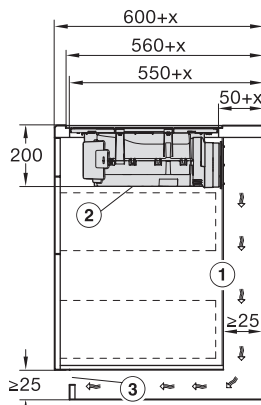

Caractéristiques techniques	
Dimensions en mm (largeur)	800
Dimensions en mm (hauteur)	200
Dimensions en mm (profondeur)	520
Dimensions de découpe en mm (largeur) pour encastrement à plat	780
Dimensions de découpe en mm (profondeur) pour encastrement à plat	500
Hauteur d'encastrement avec boîtier de raccordement en mm	200
Dimensions de découpe intérieures en mm (largeur) pour encastrement à fleur de plan	780
Dimensions de découpe intérieures en mm (profondeur) pour encastrement à fleur de plan	500
Poids en kg	15
Dimensions de découpe extérieures en mm (largeur) pour encastrement à fleur de plan	804
Dimensions de découpe extérieures en mm (profondeur) pour encastrement à fleur de plan	524
Puissance de raccordement totale en kW	7,50
Tension en V	230
Fréquence en Hz	50-60
Longueur du câble d'alimentation électrique en m	1,6
Accessoires fournis	
Câble d'alimentation	Oui

KMDA7272FL, KMDA7473FL – flush – Installation drawing

KMDA7272FL, KMDA7473FL – Installation drawing

KMDA7272FL/FR – Operating options

KMDA7272FL/FR, KMDA7473FL/FR, Exhaust air (Installation drawing)

KMDA7272FL, KMDA7473FL – Side view flush, Plug&Play – Installation drawing

KMDA7272FL, KMDA7473FL – Side view lying on top, Plug&Play – Installation drawing

KMDA7272FL, KMDA7473FL – Side view flush+X, Plug&Play – Installation drawing

KMDA7272FL, KMDA7473FL – Side view lying on top+X, Plug&Play – Installation drawing