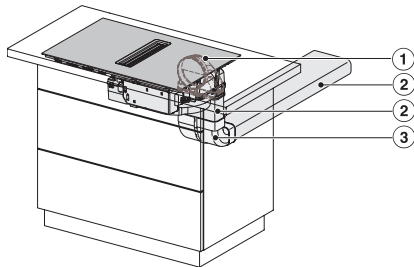

Caractéristiques techniques	
Dimensions en mm (largeur)	800
Dimensions en mm (hauteur)	200
Dimensions en mm (profondeur)	520
Dimensions de découpe en mm (largeur) pour encastrement à plat	780
Dimensions de découpe en mm (profondeur) pour encastrement à plat	500
Hauteur d'encastrement avec boîtier de raccordement en mm	200
Dimensions de découpe intérieures en mm (largeur) pour encastrement à fleur de plan	780
Dimensions de découpe intérieures en mm (profondeur) pour encastrement à fleur de plan	500
Poids en kg	15
Dimensions de découpe extérieures en mm (largeur) pour encastrement à fleur de plan	804
Dimensions de découpe extérieures en mm (profondeur) pour encastrement à fleur de plan	524
Puissance de raccordement totale en kW	7,50
Tension en V	230
Fréquence en Hz	50-60
Longueur du câble d'alimentation électrique en m	1,6
Accessoires fournis	
Câble d'alimentation	Oui

KMDA7272FL, KMDA7473FL – Side view lying on top, Plug&Play – Installation drawing

KMDA7272FL, KMDA7473FL – Side view flush+X, Plug&Play – Installation drawing

KMDA7272FL, KMDA7473FL – Side view lying on top+X, Plug&Play – Installation drawing

KMDA7272FL/FR, KMDA7473FL/FR – Installation variant 1 Basis -drawing

KMDA 7272 FL-A Silence

Plan de cuisson à induction avec hotte aspirante intégrée

avec moteur Silence et quatre zones de cuisson pour mode évacuation d'air