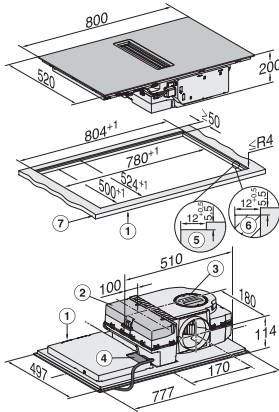

KMDA 7272 FL-A Silence

Plan de cuisson à induction avec hotte aspirante intégrée avec moteur Silence et quatre zones de cuisson pour mode évacuation d'air

	Abluftbetrieb	Geführter Umluftbetrieb	Plug&Play-Betrieb
KMDA 7272 FR-A	✓	–	–
KMDA 7272 FR-U	–	✓	✓/✓
KMDA 7272 FL-A	✓	–	–
KMDA 7272 FL-U	–	✓	✓/✓

KMDA7272FL, KMDA7473FL – flush – Installation drawing