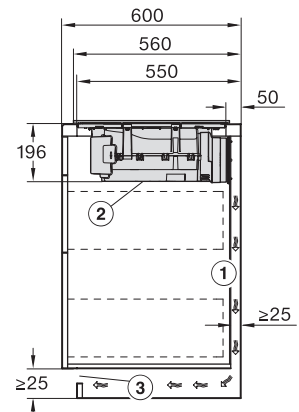

Caractéristiques techniques	
Dimensions en mm (largeur)	800
Dimensions en mm (hauteur)	200
Dimensions en mm (profondeur)	520
Dimensions de découpe en mm (largeur) pour encastrement à plat	780
Dimensions de découpe en mm (profondeur) pour encastrement à plat	500
Hauteur d'encastrement avec boîtier de raccordement en mm	200
Dimensions de découpe intérieures en mm (largeur) pour encastrement à fleur de plan	780
Dimensions de découpe intérieures en mm (profondeur) pour encastrement à fleur de plan	500
Poids en kg	15
Dimensions de découpe extérieures en mm (largeur) pour encastrement à fleur de plan	804
Dimensions de découpe extérieures en mm (profondeur) pour encastrement à fleur de plan	524
Puissance de raccordement totale en kW	7,50
Tension en V	230
Fréquence en Hz	50-60
Longueur du câble d'alimentation électrique en m	1,6
Accessoires fournis	
Câble d'alimentation	Oui

KMDA7272FL, KMDA7473FL – flush – Installation drawing

KMDA7272FL, KMDA7473FL – Installation drawing

KMDA7272FL/FR – Operating options

KMDA7272FL/FR, KMDA7473FL/FR, Exhaust air (Installation drawing)

KMDA7272FL, KMDA7473FL – Side view flush, Plug&Play – Installation drawing

KMDA7272FL, KMDA7473FL – Side view lying on top, Plug&Play – Installation drawing

KMDA7272FL, KMDA7473FL – Side view flush+X, Plug&Play – Installation drawing

KMDA7272FL, KMDA7473FL – Side view lying on top+X, Plug&Play – Installation drawing