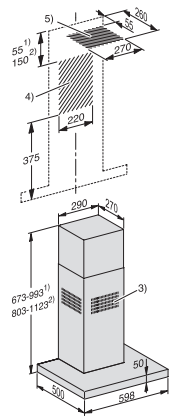

DAW 1620 Active

Hotte murale

avec boutons-poussoirs EasySwitch pour une utilisation pratique

DAW1620, DAW1622W Living, Installation drawings