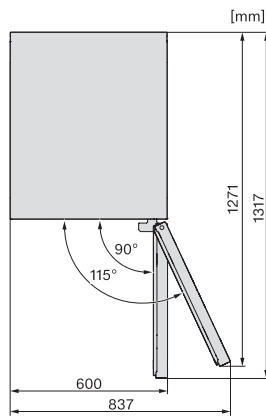

KWT 4584 E

Cave à vin à pose libre

avec une zone de température, ActiveHumidity et verrou.

Numéro EAN: 4002516612438 / Numéro de matériel: 12156930 /
Ancien Numéro de matériel: 39458451EU1

Nombre de phases	1
Fréquence en Hz	50-60
Longueur du câble d'alimentation électrique en m	2,0
Accessoires fournis	
Filtre Active AirClean	•
Craie blanche	•

KWT 4584 E
Cave à vin à pose libre
avec une zone de température, ActiveHumidity et verrou.

KWT4584E sw, Rioja, installation sketch (footnote*)
(installation drawings)

KWT4584E sw, Rioja, top view (footnote*) (installation
drawings)