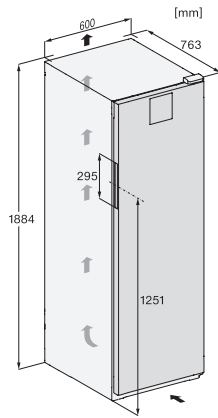

KWT 4584 E
Cave à vin à pose libre
avec une zone de température, ActiveHumidity et verrou.

KWT4584E sw, Rioja, installation sketch (footnote*)
(installation drawings)