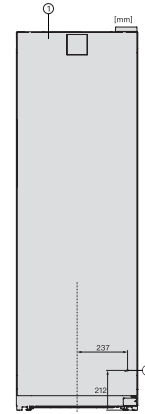

KWT 4584 E

Cave à vin à pose libre

avec une zone de température, ActiveHumidity et verrou.

Numéro EAN: 4002516612438 / Numéro de matériel: 12156930 /
Ancien Numéro de matériel: 39458451EU1

Nombre de phases	1
Fréquence en Hz	50-60
Longueur du câble d'alimentation électrique en m	2,0
Accessoires fournis	
Filtre Active AirClean	•
Craie blanche	•

KWT 4584 E
Cave à vin à pose libre
avec une zone de température, ActiveHumidity et verrou.

KWT4584E sw, Rioja, installation sketch (footnote*)
(installation drawings)

KWT4584E sw, Rioja, top view (footnote*) (installation
drawings)