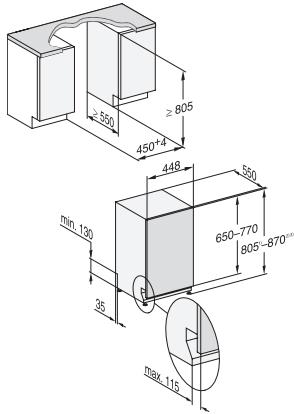

G 15990-45 SCVi SL

Lave-vaisselle totalement intégrable 45 cm
pour un séchage optimal grâce au séchage AutoOpen.

Numéro EAN: 4002516609056 / Numéro de matériel: 12149330 /
Ancien Numéro de matériel: 21599062CH

Extra silencieux 40 dB(A)	•
Féculets/paella	•
Volumineux 65 °C	•
Verres à bière chaud	•
Entretien des appareils	•
Options de lavage	
IntenseZone	•
Programme Express	•
Propreté +	•
Séchage +	•
Aménagement des paniers	
Rangement des couverts	Tiroir MultiFlex 45
Support pour verres FlexCare	2
Aménagement des paniers	MaxiComfort 45 cm
Nombre de couverts	9
Sécurité	
Système Waterproof	•
Sécurité enfants	•
Caractéristiques techniques	
Largeur minimale de la niche en mm	450
Largeur maximale de la niche en mm	450
Hauteur minimale de la niche en mm	805
Hauteur maximale de la niche en mm	870
Profondeur de la niche en mm	550
Largeur de l'appareil en mm	448
Hauteur de l'appareil en mm	805
Profondeur de l'appareil en mm	550
Profondeur de l'appareil avec la porte ouverte en cm	116,5
Poids net en kg	40,8
Puissance de raccordement totale en kW	2,00
Tension en V	230
Protection par fusible en A	10
Nombre de phases	1
Norme de fréquence électrique	50
Longueur du tuyau d'arrivée d'eau en cm	1,50
Longueur du tuyau d'évacuation d'eau en cm	1,50
Longueur du câble d'alimentation électrique en m	1,70
Poids minimal du panneau d'habillage en kg	2,0
Poids maximal du panneau d'habillage en kg	8,0
Langues d'affichage	
Langues d'affichage disponibles avec MultiLingua	deutsch, english (GB), español, français (FR), italiano, nederlands, português, türkçe
Accessoires fournis	
1 x paquet d'UltraTabs (20 pièces)	•
Bon pour 1 x paquet d'UltraTabs (20 pièces) ou 9 paquets à un prix spécial	•

G 15990-45 SCVi SL

Lave-vaisselle totalement intégrable 45 cm
pour un séchage optimal grâce au séchage AutoOpen.

G7000, fully integrated dishwasher, 45cm (installation drawing)