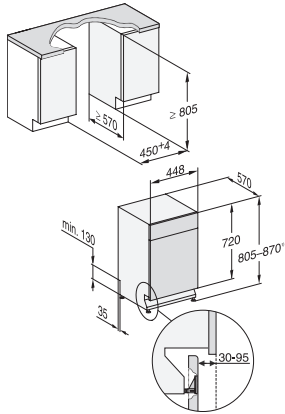

G 15740-45 SCi SL  
Lave-vaisselle intégrable 45 cm  
pour un séchage optimal grâce au séchage AutoOpen.

Numéro EAN: 4002516609025 / Numéro de matériel: 12149300 /  
Ancien Numéro de matériel: 21574056CH

Propreté +	•
Séchage +	•
<b>Aménagement des paniers</b>	
Rangement des couverts	Tiroir MultiFlex 45
Aménagement des paniers	ExtraComfort 45 cm
Nombre de couverts	9
<b>Sécurité</b>	
Système Waterproof	•
Sécurité enfants	•
<b>Caractéristiques techniques</b>	
Largeur minimale de la niche en mm	450
Largeur maximale de la niche en mm	450
Hauteur minimale de la niche en mm	805
Hauteur maximale de la niche en mm	870
Profondeur de la niche en mm	570
Largeur de l'appareil en mm	448
Hauteur de l'appareil en mm	805
Profondeur de l'appareil en mm	570
Profondeur de l'appareil avec la porte ouverte en cm	116,5
Poids net en kg	40,6
Puissance de raccordement totale en kW	2,00
Tension en V	230
Protection par fusible en A	10
Nombre de phases	1
Norme de fréquence électrique	50
Longueur du tuyau d'arrivée d'eau en cm	1,50
Longueur du tuyau d'évacuation d'eau en cm	1,50
Longueur du câble d'alimentation électrique en m	1,70
Poids minimal du panneau d'habillage en kg	2,0
Poids maximal du panneau d'habillage en kg	8,0
<b>Langues d'affichage</b>	
Langues d'affichage disponibles avec MultiLingua	deutsch, english (GB), español, français (FR), italiano, nederlands, português, türkçe
<b>Accessoires fournis</b>	
1 x paquet d'UltraTabs (20 pièces)	•
Bon pour 1 x paquet d'UltraTabs (20 pièces) ou 9 paquets à un prix spécial	•

G 15740-45 SCi SL

Lave-vaisselle intégrable 45 cm

pour un séchage optimal grâce au séchage AutoOpen.

G7000, integrated dishwasher, 45cm (installation drawing)