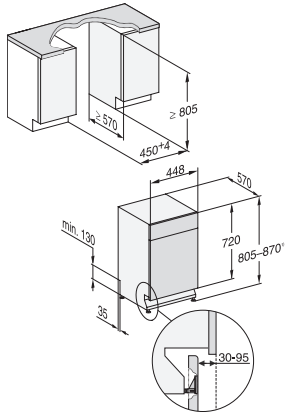

G 15740-45 SCi SL

Lave-vaisselle intégrable 45 cm

pour un séchage optimal grâce au séchage AutoOpen.

Numéro EAN: 4002516609025 / Numéro de matériel: 12149300 /
Ancien Numéro de matériel: 21574056CH

Propreté +	•
Séchage +	•
Aménagement des paniers	
Rangement des couverts	Tiroir MultiFlex 45
Aménagement des paniers	ExtraComfort 45 cm
Nombre de couverts	9
Sécurité	
Système Waterproof	•
Sécurité enfants	•
Caractéristiques techniques	
Largeur minimale de la niche en mm	450
Largeur maximale de la niche en mm	450
Hauteur minimale de la niche en mm	805
Hauteur maximale de la niche en mm	870
Profondeur de la niche en mm	570
Largeur de l'appareil en mm	448
Hauteur de l'appareil en mm	805
Profondeur de l'appareil en mm	570
Profondeur de l'appareil avec la porte ouverte en cm	116,5
Poids net en kg	40,6
Puissance de raccordement totale en kW	2,00
Tension en V	230
Protection par fusible en A	10
Nombre de phases	1
Norme de fréquence électrique	50
Longueur du tuyau d'arrivée d'eau en cm	1,50
Longueur du tuyau d'évacuation d'eau en cm	1,50
Longueur du câble d'alimentation électrique en m	1,70
Poids minimal du panneau d'habillage en kg	2,0
Poids maximal du panneau d'habillage en kg	8,0
Langues d'affichage	
Langues d'affichage disponibles avec MultiLingua	deutsch, english (GB), español, français (FR), italiano, nederlands, português, türkçe
Accessoires fournis	
1 x paquet d'UltraTabs (20 pièces)	•
Bon pour un paquet d'UltraTabs (20 pièces) ou trois paquets (de 60 pièces) à un prix spécial	•

G 15740-45 SCi SL
Lave-vaisselle intégrable 45 cm
pour un séchage optimal grâce au séchage AutoOpen.

G7000, integrated dishwasher, 45cm (installation drawing)