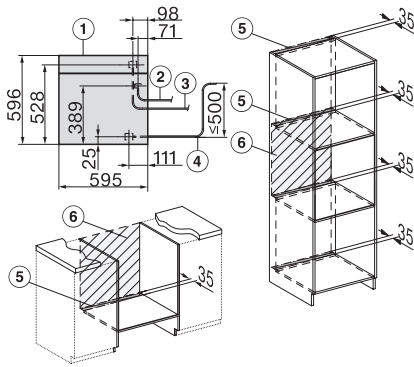

DGC 7865 HCX Pro

Combi-four vapeur sans poignée avec raccordement à l'eau
cuisson vapeur, au four et rôtissage avec thermosonde sans fil + HydroClean.

Installation DGC XXL, ESW7x20 installation drawings

ESW7x10, EVS7010, DGC7x6xHCPro, DGC7x6xHCXPro installation drawings

built-in DGC XXL, installation drawing

DGC7x65 connections and ventilation 60cm, installation drawing

built-in DGC XXL build-under, installation drawing

screw joint DGC XXL, installation drawing

DGC7x4x swivel range of the aperture, installation drawings

side view DGC XXL, installation drawings