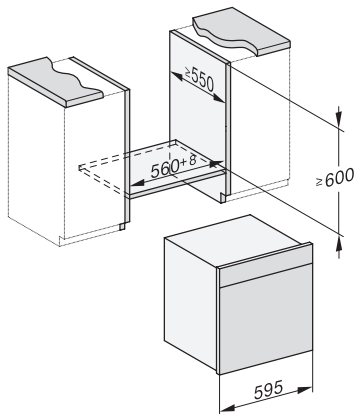

DGC 7865 HCX Pro

Combi-four vapeur sans poignée avec raccordement à l'eau
cuisson vapeur, au four et rôtissage avec thermosonde sans fil + HydroClean.

Installation DGC XXL, ESW7x20 installation drawings

ESW7x10, EVS7010, DGC7x6xHCPro, DGC7x6xHCXPro installation drawings

built-in DGC XXL, installation drawing

DGC7x65 connections and ventilation 60cm, installation drawing

built-in DGC XXL build-under, installation drawing

screw joint DGC XXL, installation drawing

DGC7x4x swivel range of the aperture, installation drawings

side view DGC XXL, installation drawings