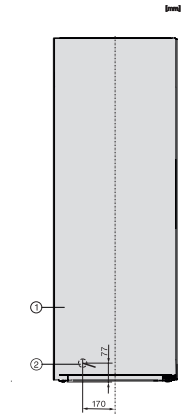

FN 4879 C

Congélateur à pose libre XL

avec NoFrost, grand espace de rangement et davantage de confort.

Numéro EAN: 4002516517825 / Numéro de matériel: 11953970 /
Ancien Numéro de matériel: 37487934EU1

Capacité de congélation en kg/24 h	19,00
Classe d'émissions de bruit acoustique dans l'air (A-D)	B
Émissions de bruit acoustique en dB(A) re1pW	34
Consommation électrique en milliampères (mA)	1300
Tension en V	220-240
Protection par fusible en A	10
Nombre de phases	1
Fréquence en Hz	50-60
Longueur du câble d'alimentation électrique en m	2,1

Accessoires fournis

Bac à glaçons

•

FN 4879 C

Congélateur à pose libre XL

avec NoFrost, grand espace de rangement et davantage de confort.

FN4879D, installation sketch (footnote*) (installation drawings)

FN4849D, FN4879D, top view (*footnote) (installation drawings)