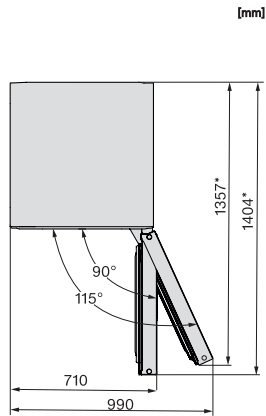

Accessoires fournis

Bac à glaçons

•

FN 4879 C

Congélateur à pose libre XL

avec NoFrost, grand espace de rangement et davantage de confort.

FN4879D, installation sketch (footnote*) (installation drawings)

FN4849D, FN4879D, top view (*footnote) (installation drawings)