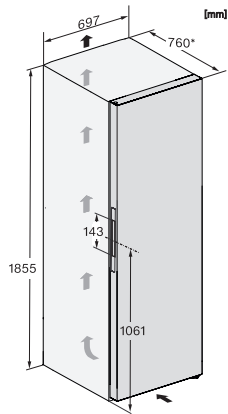

FN 4879 C

Congélateur à pose libre XL

avec NoFrost, grand espace de rangement et davantage de confort.

Numéro EAN: 4002516517825 / Numéro de matériel: 11953970 /
Ancien Numéro de matériel: 37487934EU1

Capacité de congélation en kg/24 h	19,00
Classe d'émissions de bruit acoustique dans l'air (A-D)	B
Émissions de bruit acoustique en dB(A) re1pW	34
Consommation électrique en milliampères (mA)	1300
Tension en V	220-240
Protection par fusible en A	10
Nombre de phases	1
Fréquence en Hz	50-60
Longueur du câble d'alimentation électrique en m	2,1

Accessoires fournis

Bac à glaçons

•

FN 4879 C

Congélateur à pose libre XL

avec NoFrost, grand espace de rangement et davantage de confort.

FN4879D, installation sketch (footnote*) (installation drawings)

FN4849D, FN4879D, top view (*footnote) (installation drawings)