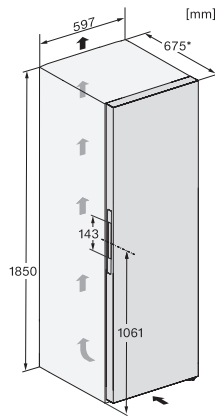

FN4872D, FN4874C, KS4887DD, installation sketch (footnote*) (installation drawings)