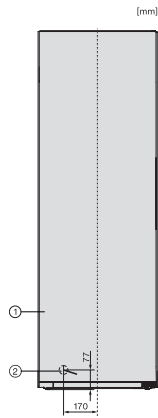

FN 4874 C

Congélateur à pose libre

avec un confort optimal grâce à NoFrost, Click2open et éclairage LED.

FN4372E, FN4372D, FN4872D, FN4874C, FNS4382E, FNS4382E C, FNS4782E bb, FNS4882D, installation (footnote*) (drawings)