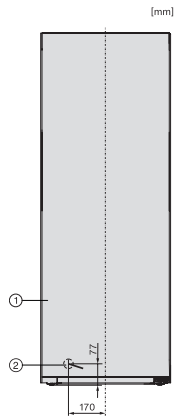

FN 4842 D

Congélateur à pose libre

avec un confort optimal grâce à NoFrost, Click2open et éclairage LED.

FN4342E, FN4342D, FN4842D, FN4844C, installation (footnote*) (installation drawings)