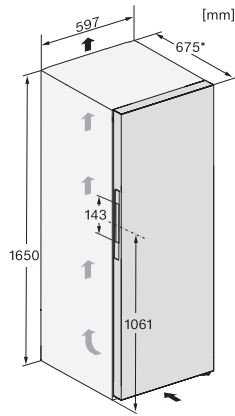

FN4842D, FN4833C, installation sketch (footnote*) (installation drawings)