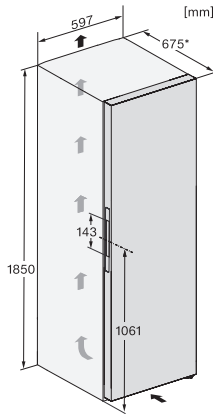

Alarme de porte sonore	•
Alarme de porte visuelle	•

Caractéristiques techniques

Largeur de l'appareil en mm	600
Hauteur de l'appareil en mm	1855
Profondeur de l'appareil en mm	675
Poids en kg	76,8
Classe climatique	SN-T
Zone de réfrigération en l	387
dont zone PerfectFresh en l	141
Volume total utile en l	386
Classe d'émissions de bruit acoustique dans l'air (A-D)	B
Émissions de bruit acoustique en dB(A) re1pW	34
Consommation électrique en milliampères (mA)	1200
Tension en V	220-240
Protection par fusible en A	10
Nombre de phases	1
Fréquence en Hz	50-60
Longueur du câble d'alimentation électrique en m	2,0
Remplacer l'ampoule	Service après-vente

FN4872D, FN4874C, KS4887DD, installation sketch (footnote*) (installation drawings)

KFN4898CD bs, KS4887DD edt/cs, top view (footnote*) (installation drawings)

KS4887DD, FNS4882D, top view, Side-by-Side (*footnote) (installation drawings)