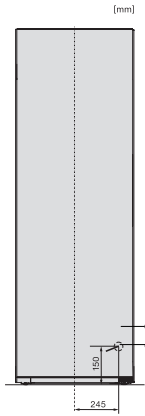

KS 4887 DD

Réfrigérateur à pose libre

avec PerfectFresh Active, FlexiLight2.0 et Click2open pour un max. de confort.

K4373ED, KS4383ED, KS4383 C ED, KS4783 bb Blackboard, KS4887DD, installation (footnote*) (installation drawings)