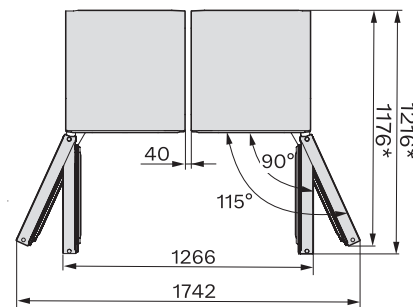

KWTS4785F, KS4887DD, KWTS4785F, KS4383ED, KWTS4785F, KWNS4784DE, KWNS4784DE, KS4887DD, top view (*footnote)