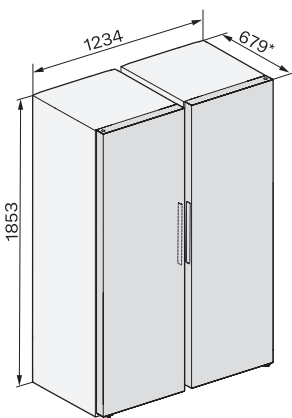

KWTS4785F, KS4887DD, KWTS4785F, KS4383ED, KWTS4785F, KWNS4784DE, KWNS4784DE, KS4887DD, installation sketch (*footnote)