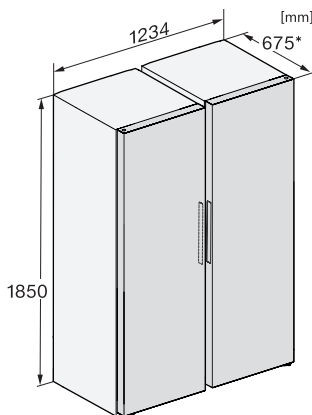

KS4383ED, KS4887DD, FNS4382D, FNS4382E, FNS4882D, installation sketch, Side-by-Side (*footnote) (installation drawings)