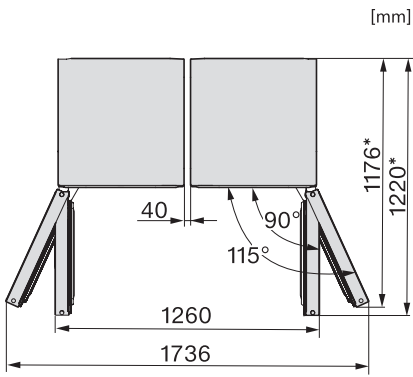

Alarme de porte sonore	•
Alarme de porte visuelle	•

Caractéristiques techniques

Largeur de l'appareil en mm	600
Hauteur de l'appareil en mm	1855
Profondeur de l'appareil en mm	675
Poids en kg	76,8
Classe climatique	SN-T
Zone de réfrigération en l	387
dont zone PerfectFresh en l	141
Volume total utile en l	386
Classe d'émissions de bruit acoustique dans l'air (A-D)	B
Émissions de bruit acoustique en dB(A) re1pW	34
Consommation électrique en milliampères (mA)	1200
Tension en V	220-240
Protection par fusible en A	10
Nombre de phases	1
Fréquence en Hz	50-60
Longueur du câble d'alimentation électrique en m	2,0
Remplacer l'ampoule	Service après-vente

FN4872D, FN4874C, KS4887DD, installation sketch (footnote*) (installation drawings)

KFN4898CD bs, KS4887DD edt/cs, top view (footnote*) (installation drawings)

KS4887DD, FNS4882D, top view, Side-by-Side (*footnote) (installation drawings)