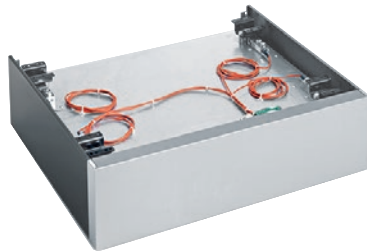

APWM 042

Socle de pesage, hauteur 25 cm

pour adapter automatiquement les ressources requises en cas de charge variable.

- Spécialement conçu pour les appareils Performance Plus
- Économies significatives sur les consommations d'eau et d'énergie

Numéro EAN: 4002516485858 / Numéro de matériel: 11918240 /
Ancien Numéro de matériel: 59510042EU

Appartenance du produit	
Lave-linge	•
Famille produits/accessoires	
PWM 920	•
Catégorie de produit	
Socle de pesage	•
Caractéristiques du produit	
Raccordement électrique	OHNE
Matériau	Inox, Tôle d'acier galv., pulvérisée
Couleur	Inox, Gris fer
Dimensions et poids	
Dimension extérieure, hauteur nette en mm	300
Dimension extérieure, largeur nette en mm	920
Dimension extérieure, profondeur nette en mm	857
Dimension extérieure, hauteur brute en mm	480
Dimension extérieure, largeur brute en mm	1090
Dimension extérieure, profondeur brute en mm	1130
Poids net [kg]	65,00
Poids brut en kg	88,00