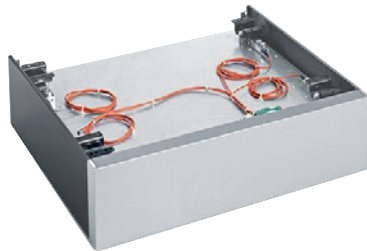

APWM 040

Socle de pesage, hauteur 30 cm

pour adapter automatiquement les ressources requises en cas de charge variable.

- Spécialement conçu pour les appareils Performance Plus
- Économies significatives sur les consommations d'eau et d'énergie

Numéro EAN: 4002516486312 / Numéro de matériel: 11918120 /
Ancien Numéro de matériel: 59510040EU

| | |
|--|--------------------------------------|
| Appartenance du produit | |
| Lave-linge | • |
| Famille produits/accessoires | |
| PWM 912 | • |
| Catégorie de produit | |
| Socle de pesage | • |
| Caractéristiques du produit | |
| Raccordement électrique | OHNE |
| Matériau | Inox, Tôle d'acier galv., pulvérisée |
| Couleur | Inox, Gris fer |
| Dimensions et poids | |
| Dimension extérieure, hauteur nette en mm | 335 |
| Dimension extérieure, largeur nette en mm | 795 |
| Dimension extérieure, profondeur nette en mm | 827 |
| Dimension extérieure, hauteur brute en mm | 517 |
| Dimension extérieure, largeur brute en mm | 1090 |
| Dimension extérieure, profondeur brute en mm | 1130 |
| Poids net [kg] | 59,00 |
| Poids brut en kg | 82,00 |