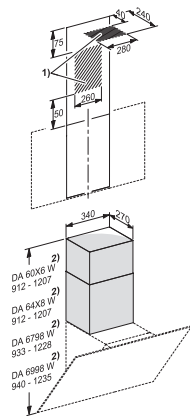

DADC 6000
Cheminée gris graphite
pour une évacuation d'air par le haut.

Numéro EAN: 4002516473220 / Numéro de matériel: 11900540 /
Ancien Numéro de matériel: 28996439D

- Pour DA 64 x 8 W
- Hauteur de fût variable de 365 à 660 mm
- Largeur de fût 340 mm
- Profondeur de fût 270 mm
- Matériel de fixation murale inclus

DADC 6000

Cheminée gris graphite
pour une évacuation d'air par le haut.

DADC6000 (Installation drawing)