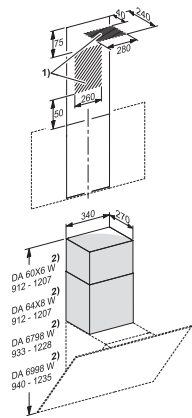

DADC 6000
Cheminée noir obsidienne
pour une évacuation d'air par le haut.

Numéro EAN: 4002516473121 / Numéro de matériel: 11900270 /
Ancien Numéro de matériel: 28996438D

- Pour DA 60x6 W, DA 64x8 W et DA 679x W
- Hauteur de fût variable de 365 à 660 mm
- Largeur de fût 340 mm
- Profondeur de fût 270 mm
- Matériel de fixation murale inclus

DADC 6000
Cheminée noir obsidienne
pour une évacuation d'air par le haut.

DADC6000 (Installation drawing)