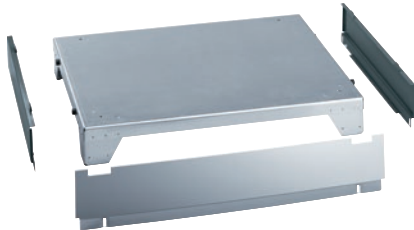

APDR 004

Socle fermé, hauteur 13 cm

pour un chargement et un déchargement ergonomiques du sèche-linge.

- Vissable sur le sèche-linge

Numéro EAN: 4002516441656 / Numéro de matériel: 11792060 /
Ancien Numéro de matériel: 59520004EU

Appartenance du produit	
Sèche-linge	•
Famille produits/accessoires	
PT 8331	•
PT 8333	•
PT 8333 HW	•
PT 8337	•
PT 8337 HW	•
PDR 518	•
PDR 918	•
Catégorie de produit	
Base/socle	•
Caractéristiques du produit	
Raccordement électrique	OHNE
Matériau	Inox, Tôle d'acier galv., pulvérisée
Couleur	Gris fer
Dimensions et poids	
Dimension extérieure, hauteur nette en mm	127
Dimension extérieure, largeur nette en mm	880
Dimension extérieure, profondeur nette en mm	864
Dimension extérieure, hauteur brute en mm	150
Dimension extérieure, largeur brute en mm	900
Dimension extérieure, profondeur brute en mm	900
Poids net [kg]	25,00
Poids brut en kg	28,00