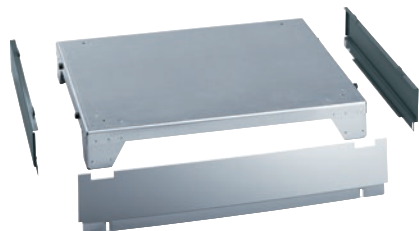

APDR 003

Socle fermé, hauteur 13 cm

pour un chargement et un déchargement ergonomiques du sèche-linge.

- Vissable sur le sèche-linge

Numéro EAN: 4002516441649 / Numéro de matériel: 11792050 /

Ancien Numéro de matériel: 59520003EU

Appartenance du produit	
Sèche-linge	•
Famille produits/accessoires	
PT 8251	•
PT 8251 COP	•
PT 8253	•
PT 8257	•
PT 8331 COP	•
PDR 514	•
PDR 914	•
Catégorie de produit	
Base/socle	•
Caractéristiques du produit	
Raccordement électrique	OHNE
Matériau	Inox, Tôle d'acier galv., pulvérisée
Couleur	null, Gris fer
Dimensions et poids	
Dimension extérieure, hauteur nette en mm	127
Dimension extérieure, largeur nette en mm	880
Dimension extérieure, profondeur nette en mm	679
Dimension extérieure, hauteur brute en mm	145
Dimension extérieure, largeur brute en mm	895
Dimension extérieure, profondeur brute en mm	705
Poids net [kg]	17,60
Poids brut en kg	20,50