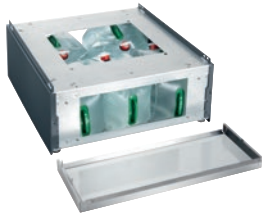

## APWM 036

Socle fermé, hauteur 30 cm, sans vissage au sol  
pour un (dé)chargement ergonomique des lave-linge.

- Aucun ancrage du socle au sol
- Fonctionnement sûr et stable

Numéro EAN: 4002516441632 / Numéro de matériel: 11792040 /  
Ancien Numéro de matériel: 59510036EU

<b>Appartenance du produit</b>	
Lave-linge	•
<b>Famille produits/accessoires</b>	
PW 413	•
PW 413 Mop Star 130	•
PW 811	•
PWM 514	•
PWM 912	•
<b>Catégorie de produit</b>	
Base/socle	•
<b>Caractéristiques du produit</b>	
Raccordement électrique	OHNE
Matériau	Inox, Tôle d'acier galv., pulvérisée
Couleur	Inox, Gris fer
<b>Dimensions et poids</b>	
Dimension extérieure, hauteur nette en mm	345
Dimension extérieure, largeur nette en mm	795
Dimension extérieure, profondeur nette en mm	895
Dimension extérieure, hauteur brute en mm	310
Dimension extérieure, largeur brute en mm	785
Dimension extérieure, profondeur brute en mm	855
Poids net [kg]	39,50
Poids brut en kg	44,00