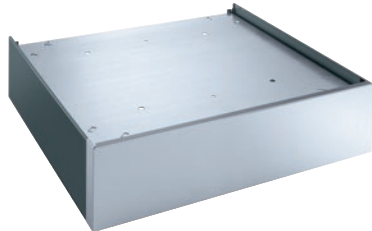

APWM 031

Socle fermé, hauteur 25 cm  
pour un (dé)chargement ergonomique des lave-linge.

Numéro EAN: 4002516441625 / Numéro de matériel: 11792020 /  
Ancien Numéro de matériel: 59510031EU

<b>Appartenance du produit</b>	
Lave-linge	•
<b>Famille produits/accessoires</b>	
PW 818	•
PWM 920	•
<b>Catégorie de produit</b>	
Base/socle	•
<b>Caractéristiques du produit</b>	
Raccordement électrique	OHNE
Matériau	Inox
Couleur	Inox
<b>Dimensions et poids</b>	
Dimension extérieure, hauteur nette en mm	255
Dimension extérieure, largeur nette en mm	920
Dimension extérieure, profondeur nette en mm	855
Dimension extérieure, hauteur brute en mm	275
Dimension extérieure, largeur brute en mm	815
Dimension extérieure, profondeur brute en mm	940
Poids net [kg]	25,60
Poids brut en kg	30,00