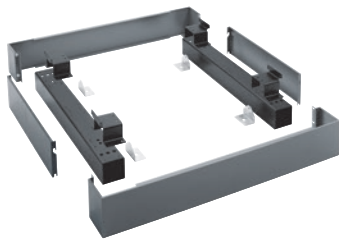

APWM 028

Socle fermé, hauteur 17 cm
pour un (dé)chargement ergonomique des lave-linge.

- Vissable sur le lave-linge

Numéro EAN: 4002516437802 / Numéro de matériel: 11783030 /
Ancien Numéro de matériel: 59510028EU

Famille produit	
Lave-linge	•
Famille d'appareils/accessoires	
PW 6323	•
Catégorie de produit	
Base/socle	•
Caractéristiques du produit	
Raccordement électrique	OHNE
Matériau	Tôle d'acier galv., pulvérisée
Couleur	Gris fer
Dimensions et poids	
Dimension extérieure, hauteur nette en mm	170
Dimension extérieure, largeur nette en mm	1558
Dimension extérieure, profondeur nette en mm	870
Dimension extérieure, hauteur brute en mm	354
Dimension extérieure, largeur brute en mm	1798
Dimension extérieure, profondeur brute en mm	486
Poids net [kg]	35,00
Poids brut en kg	65,00