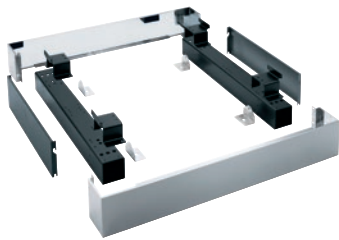

APWM 027

Socle fermé, hauteur 17 cm
pour un (dé)chargement ergonomique des lave-linge.

- Vissable sur le lave-linge

Numéro EAN: 4002516437796 / Numéro de matériel: 11783020 /
Ancien Numéro de matériel: 59510027EU

Famille produit	
Lave-linge	•
Famille d'appareils/accessoires	
PW 6323	•
Catégorie de produit	
Base/socle	•
Caractéristiques du produit	
Raccordement électrique	OHNE
Matériau	Inox
Couleur	Inox
Dimensions et poids	
Dimension extérieure, hauteur nette en mm	170
Dimension extérieure, largeur nette en mm	1558
Dimension extérieure, profondeur nette en mm	870
Dimension extérieure, hauteur brute en mm	354
Dimension extérieure, largeur brute en mm	1798
Dimension extérieure, profondeur brute en mm	486
Poids net [kg]	35,00
Poids brut en kg	65,00