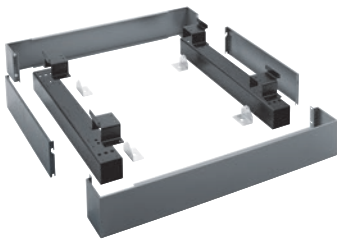

APWM 026

Socle fermé, hauteur 17 cm
pour un (dé)chargement ergonomique des lave-linge.

- Vissable sur le lave-linge

Numéro EAN: 4002516437789 / Numéro de matériel: 11783010 /
Ancien Numéro de matériel: 59510026EU

Famille produit	
Lave-linge	•
Famille d'appareils/accessoires	
PW 6243	•
Catégorie de produit	
Base/socle	•
Caractéristiques du produit	
Raccordement électrique	OHNE
Matériau	Tôle d'acier galv., pulvérisée
Couleur	Gris fer
Dimensions et poids	
Dimension extérieure, hauteur nette en mm	170
Dimension extérieure, largeur nette en mm	1337
Dimension extérieure, profondeur nette en mm	870
Dimension extérieure, hauteur brute en mm	354
Dimension extérieure, largeur brute en mm	1798
Dimension extérieure, profondeur brute en mm	486
Poids net [kg]	35,00
Poids brut en kg	65,00