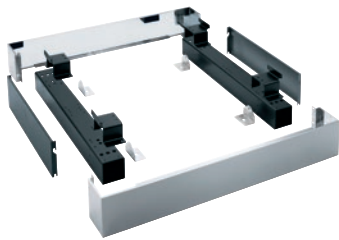

APWM 025

Socle fermé, hauteur 17 cm
pour un (dé)chargement ergonomique des lave-linge.

- Vissable sur le lave-linge

Numéro EAN: 4002516437772 / Numéro de matériel: 11783000 /
Ancien Numéro de matériel: 59510025EU

Famille produit	
Lave-linge	•
Famille d'appareils/accessoires	
PW 6243	•
Catégorie de produit	
Base/socle	•
Caractéristiques du produit	
Raccordement électrique	OHNE
Matériau	Inox
Couleur	Inox
Dimensions et poids	
Dimension extérieure, hauteur nette en mm	170
Dimension extérieure, largeur nette en mm	1337
Dimension extérieure, profondeur nette en mm	870
Dimension extérieure, hauteur brute en mm	354
Dimension extérieure, largeur brute en mm	1798
Dimension extérieure, profondeur brute en mm	486
Poids net [kg]	35,00
Poids brut en kg	65,00