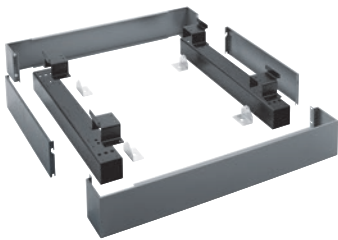

APWM 024

Socle fermé, hauteur 17 cm
pour un (dé)chargement ergonomique des lave-linge.

- Vissable sur le lave-linge

Numéro EAN: 4002516437765 / Numéro de matériel: 11782990 /
Ancien Numéro de matériel: 59510024EU

Famille produit	
Lave-linge	•
Famille d'appareils/accessoires	
PW 6163	•
Catégorie de produit	
Base/socle	•
Caractéristiques du produit	
Raccordement électrique	OHNE
Matériau	Tôle d'acier galv., pulvérisée
Couleur	Gris fer
Dimensions et poids	
Dimension extérieure, hauteur nette en mm	170
Dimension extérieure, largeur nette en mm	1110
Dimension extérieure, profondeur nette en mm	870
Dimension extérieure, hauteur brute en mm	354
Dimension extérieure, largeur brute en mm	1798
Dimension extérieure, profondeur brute en mm	486
Poids net [kg]	33,50
Poids brut en kg	65,00