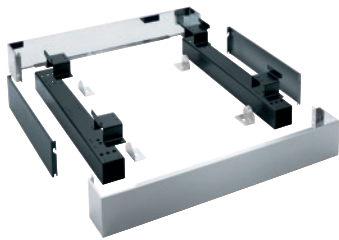

APWM 023

Socle fermé, hauteur 17 cm
pour un (dé)chargement ergonomique des lave-linge.

- Vissable sur le lave-linge

Numéro EAN: 4002516437758 / Numéro de matériel: 11782920 /
Ancien Numéro de matériel: 59510023EU

Famille produit	
Lave-linge	•
Famille d'appareils/accessoires	
PW 6163	•
Catégorie de produit	
Base/socle	•
Caractéristiques du produit	
Raccordement électrique	OHNE
Matériau	Inox
Couleur	Inox
Dimensions et poids	
Dimension extérieure, hauteur nette en mm	170
Dimension extérieure, largeur nette en mm	1110
Dimension extérieure, profondeur nette en mm	870
Dimension extérieure, hauteur brute en mm	354
Dimension extérieure, largeur brute en mm	1798
Dimension extérieure, profondeur brute en mm	486
Poids net [kg]	30,50
Poids brut en kg	65,50