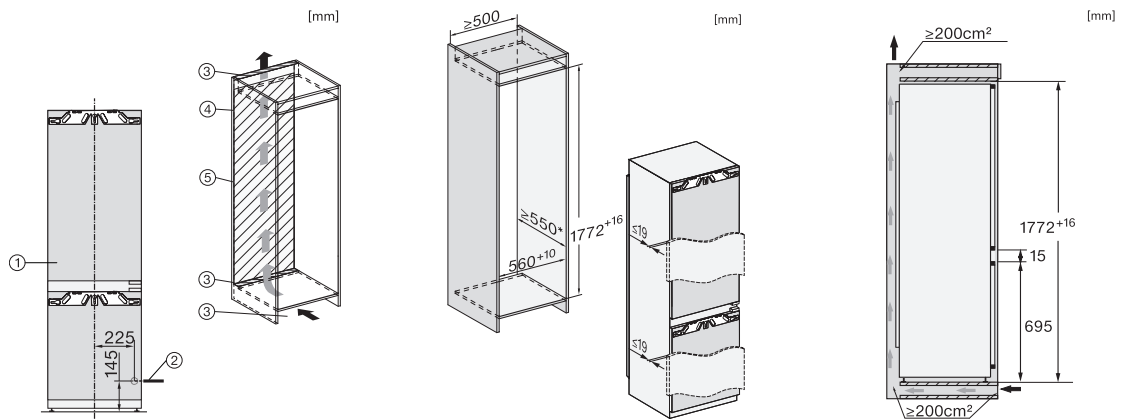

KFN 7734 D

Combiné réfrig./congélation encastrable

pour un stockage optimal grâce à DynaCool, éclairage LED confortable et NoFrost.

KFN7734C, KFN7734F, KFN7734D, KFN7764D, KFN7785D, KFN7744E, KFN7774D, installation (footnote*) (installation drawings)

KFN7734C, KFN7734F, KFN7734D, KFN7764D, KFN7785D, KFN7744E, KFN7774D, built-in (footnote*) (installation drawings)

KFNS7734D, KFN7734C, KFN7734F, KFN7734D, KFN7764D, KFN7785D, KFN7744E, KFN7774D, side view (installation drawings)