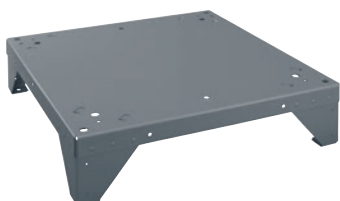

APCL 084

Socle ouvert, hauteur 15 cm

pour un chargement et déchargement ergonomique du lave-linge et du sèche-linge.

Numéro EAN: 4002516433590 / Numéro de matériel: 11776560 /
Ancien Numéro de matériel: 59590084D

Matériau

Tôle d'acier galv.,
pulvérisée

Couleur

Gris fer

Dimensions et poids

Dimension extérieure, hauteur nette en mm

150

Dimension extérieure, largeur nette en mm