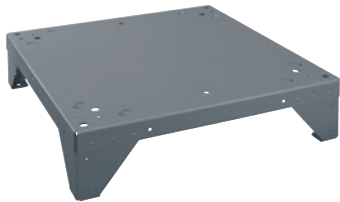

APCL 084

Socle ouvert, hauteur 15 cm

pour un chargement et déchargement ergonomique du lave-linge et du sèche-linge.

Numéro EAN: 4002516433590 / Numéro de matériel: 11776560 /
Ancien Numéro de matériel: 59590084D

Matériau

Tôle d'acier galv.,
pulvérisée

Couleur

Gris fer

Dimensions et poids

Dimension extérieure, hauteur nette en mm

150

Dimension extérieure, largeur nette en mm