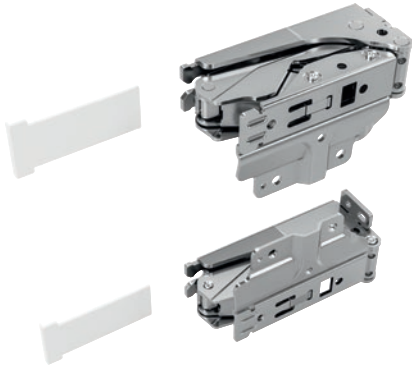

KSCB 70

Jeu d'adaptation SoftClose

pour une fermeture silencieuse et en douceur de la porte de l'appareil.

Numéro EAN: 4002516457244 / Numéro de matériel: 11776470 /
Ancien Numéro de matériel: 36996112EU1

- Convient pour appareils de froid encastrés sélectionnés K 7000
- Kit composé de deux charnières
- Deux KSCB 70 requis pour les appareils à deux portes
- Evite que les bouteilles s'entrechoquent dans la contre-porte