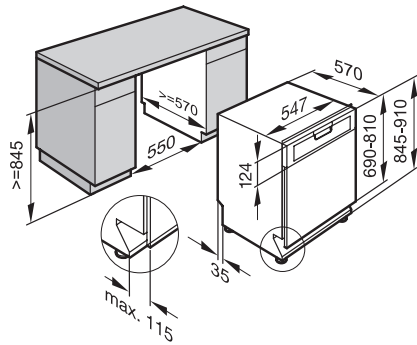

•

Bon pour 1 x paquet d'UltraTabs (20 pièces) ou 9 paquets
à un prix spécial

•

G 3825-55 SCi

Lave-vaisselle intégrable XXL

avec départ différé et tiroir à couverts 3D-MultiFlex pour un confort optimal.

G3000 SMS-Norm 55cm Einbauskizze