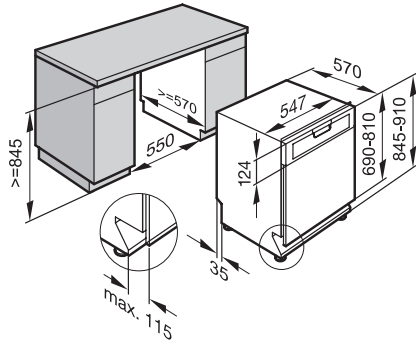

Accessoires fournis

1 x paquet d'UltraTabs (20 pièces)

•

Bon pour un paquet d'UltraTabs (20 pièces) ou
trois paquets (de 60 pièces) à un prix spécial

•

G 3825-55 SCi

Lave-vaisselle intégrable XXL

avec départ différé et tiroir à couverts 3D-MultiFlex pour un confort optimal.

G3000 SMS-Norm 55cm Einbauskizze