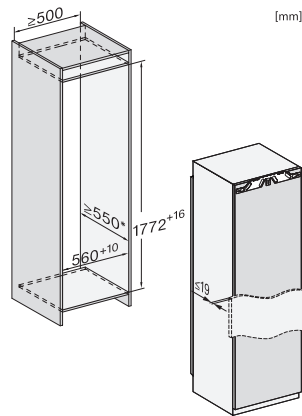

K7733E, K7763E, K7732E, K7734F, K7764E, K7743E, K7743D, K7744E, K7773D, K7774D, built-in (footnote*) (drawings)