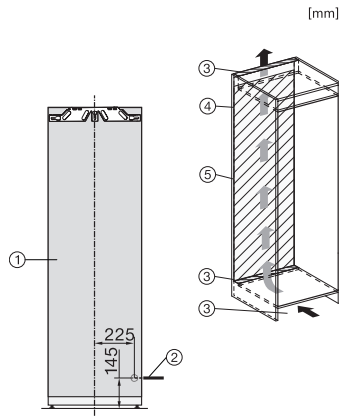

K 7774 D

Réfrigérateur encastrable

PerfectFresh Active pour plus de fraîcheur., FlexiLight 2.0 et comp. congél. 4*.

K7733E, K7763E, K7732E, K7734F, K7764E, K7743E, K7743D, K7744E, K7773D, K7774D (footnote*) (installation drawings)