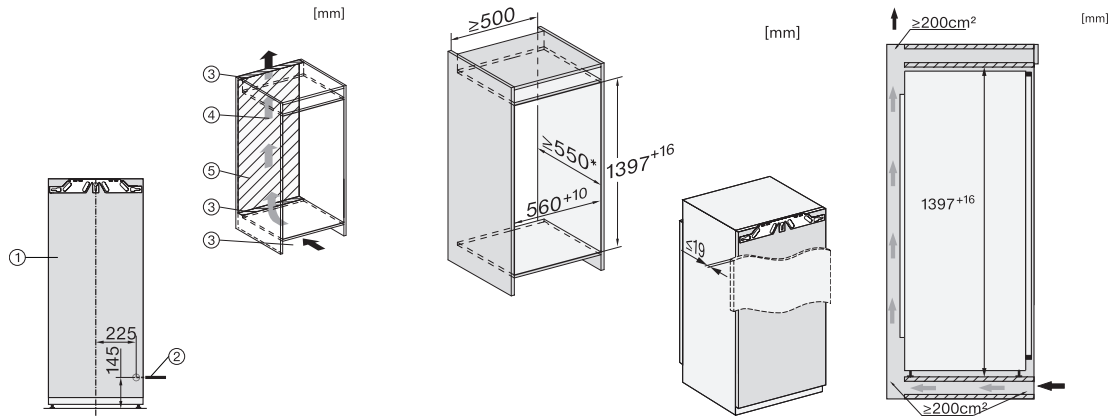

K 7464 E

Réfrigérateur encastrable

avec DailyFresh, comp. de congél. 4* et FlexiLight 2.0 pour un éclairage idéal.

K7433E, K7434E, K7464E, K7443D, K7444D, K7473D, K7474D, FNS74470D, installation (footnote*) (installation drawings)

K7433E, K7434E, K7464E, K7443D, K7444D, K7473D, K7474D, FNS7470D, built-in (footnote*) (installation drawings)

K7433E, K7434E, K7464E, K7443D, K7444D, K7473D, K7474D, FNS7470D, side view (installation drawings)