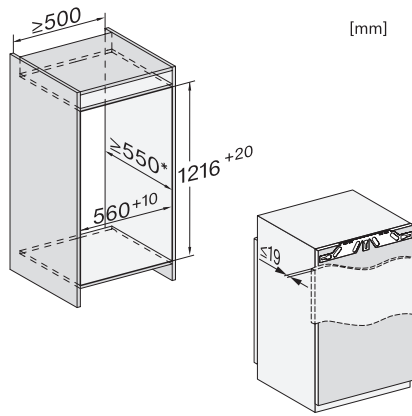

K7364D, K7343D, K7344D, K7344C, K7373B, K7374D, built-in (footnote*) (installation drawings)