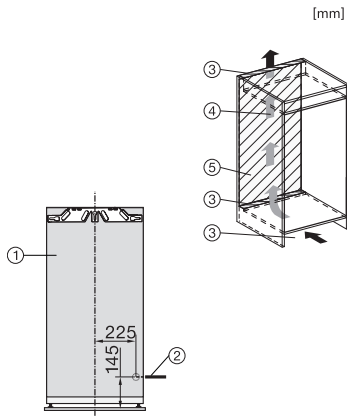

K 7364 D

Réfrigérateur encastrable

avec DailyFresh, comp. de congél. 4* et FlexiLight 2.0 pour un éclairage idéal.

K7364D, K7343D, K7344D, K7344C, K7373B, K7374D, installation (footnote*) (installation drawings)