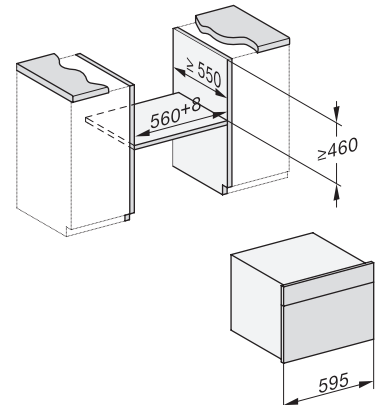

built-in DG DGM DGC XL build-under, installation drawing