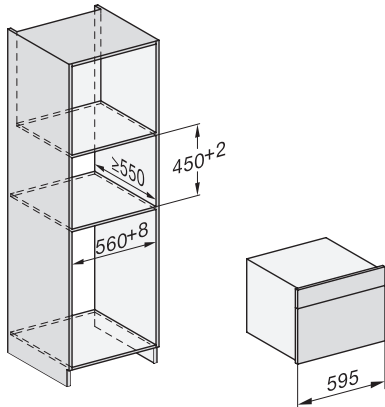

DG DGM, installation drawing