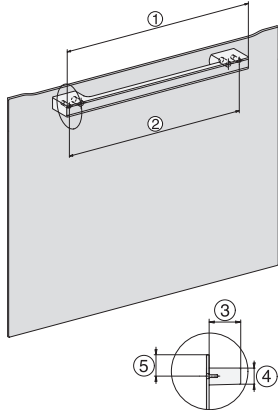

DG 7240

Four à vapeur encastrable

Pour une cuisson saine avec programmes auto et interconnexion.

H7000 handle, glass, installation drawings