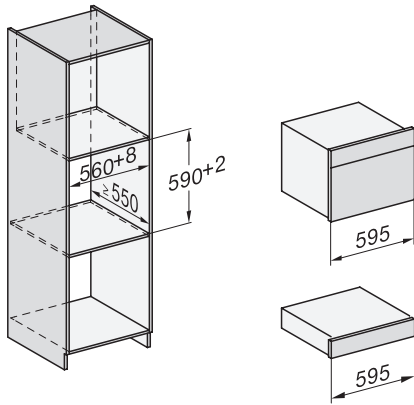

DG 7240

Four à vapeur encastrable

Pour une cuisson saine avec programmes auto et interconnexion.

H7000 handle, glass, installation drawings

Installation DG, DGM, DGC XL, ESW7x20 installation drawings

side view, DG, DGM, ESW7x20 installation drawings

side view DG DGM, installation drawings

Installation DG, installation drawing