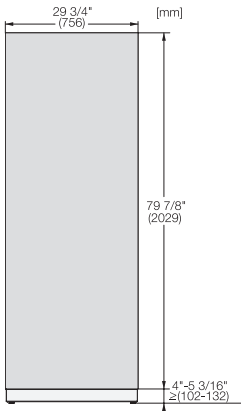

K 2802 Vi
Réfrigérateur MasterCool
design et technologie haut de gamme en grand format.

Numéro EAN: 4002516335009 / Numéro de matériel: 11530510 /
Ancien Numéro de matériel: 36280201D

Hauteur de la niche min. en mm	2134
Hauteur de la niche max. en mm	2164
Profondeur de la niche en mm	629
Largeur de l'appareil en mm	756
Hauteur de l'appareil en mm	2127
Profondeur de l'appareil en mm	610
Poids en kg	155,5
Technique de fixation	Porte fixe
Poids maximal façade de porte partie réfrigération en kg	27
Classe climatique	SN-T
Zone de réfrigération en l	467
dont zone PerfectFresh en l	69
Volume total utile en l	467
Classe d'émissions de bruit acoustique dans l'air (A-D)	C
Émissions de bruit acoustique en dB(A) re1pW	40
Consommation électrique en milliampères (mA)	3000
Tension en V	220-240
Protection par fusible en A	10
Nombre de phases	1
Fréquence en Hz	50-60
Longueur du câble d'alimentation électrique en m	3,0
Remplacer l'ampoule	Service après-vente

K 2802 Vi
Réfrigérateur MasterCool
design et technologie haut de gamme en grand format.

Opening angle 90°/115°, right side stop, MasterCool (Sketch) *footnote

Side-by-side, MasterCool, without partition wall, with heating mat (Sketch) (with footnote)

K2801Vi, K2811Vi, K2802Vi, K2812Vi, inner space, MasterCool, installation drawings

KFP3005ed/cs, KFP3004ed/cs, Front panel, Front dimensions, MasterCool II, installation drawings

Sideview, MasterCool, Sketch

Example for dimensioning Side-by-side-Combination MasterCool (Sketch) (*footnote) (only for EUROPE)

Side-by-Side, MasterCool, footnote, installation drawings

K2801Vi, K2811Vi, K2801SF, K2811SF, installation, MasterCool, *footnote, installation drawings