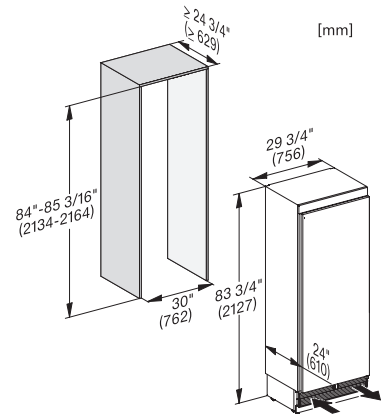

K 2802 Vi
Réfrigérateur MasterCool
design et technologie haut de gamme en grand format.

Numéro EAN: 4002516335009 / Numéro de matériel: 11530510 /
Ancien Numéro de matériel: 36280201D

Hauteur de la niche min. en mm	2134
Hauteur de la niche max. en mm	2164
Profondeur de la niche en mm	629
Largeur de l'appareil en mm	756
Hauteur de l'appareil en mm	2127
Profondeur de l'appareil en mm	610
Poids en kg	155,5
Technique de fixation	Porte fixe
Poids maximal façade de porte partie réfrigération en kg	27
Classe climatique	SN-T
Zone de réfrigération en l	467
dont zone PerfectFresh en l	69
Volume total utile en l	467
Classe d'émissions de bruit acoustique dans l'air (A-D)	C
Émissions de bruit acoustique en dB(A) re1pW	40
Consommation électrique en milliampères (mA)	3000
Tension en V	220-240
Protection par fusible en A	10
Nombre de phases	1
Fréquence en Hz	50-60
Longueur du câble d'alimentation électrique en m	3,0
Remplacer l'ampoule	Service après-vente

K 2802 Vi
Réfrigérateur MasterCool
design et technologie haut de gamme en grand format.

Opening angle 90°/115°, right side stop, MasterCool (Sketch) *footnote

Side-by-side, MasterCool, without partition wall, with heating mat (Sketch) (with footnote)