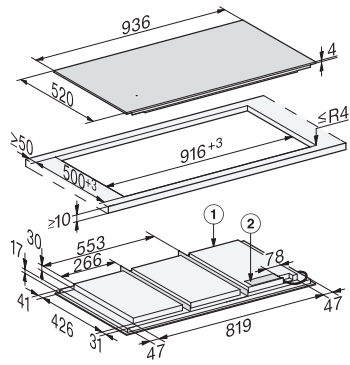

Verrouillage de la mise en marche	•
Ventilateur de refroidissement intégré	•
Sécurité anti-surchauffe	•
Indicateur de chaleur résiduelle	•

Caractéristiques techniques

Dimensions (l x h x p) en mm	51 x 936 x 520
Dimensions en mm (largeur)	936
Dimensions en mm (hauteur)	51
Dimensions en mm (profondeur)	520
Dimensions de découpe en mm (largeur) pour encastrément à plat	916
Dimensions de découpe en mm (profondeur) pour encastrément à plat	500
Hauteur d'encastrement avec boîtier de raccordement en mm	51
Dimensions de découpe intérieures en mm (largeur) pour encastrément à fleur de plan	916
Dimensions de découpe intérieures en mm (profondeur) pour encastrément à fleur de plan	500
Poids en kg	21
Dimensions de découpe extérieures en mm (largeur) pour encastrément à fleur de plan	940
Dimensions de découpe extérieures en mm (profondeur) pour encastrément à fleur de plan	524
Puissance de raccordement totale en kW	11,00
Longueur du câble d'alimentation électrique en m	1,4
Tension en V	230
Fréquence en Hz	50-60

Accessoires fournis

Câble d'alimentation	Oui
----------------------	-----

KM 7697 FL

À induction, indép. de la cuisinière

largeur de 936 mm mm et induction pleine surface pour une flexibilité maximale.

KM7697FL, KM7897FL, KM7897-1FLDiamond, KM7897-2FL Diamond (installation drawings) – on-set