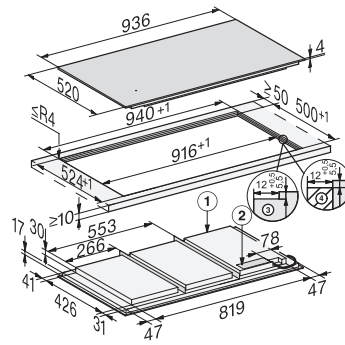

Verrouillage de la mise en marche	•
Ventilateur de refroidissement intégré	•
Sécurité anti-surchauffe	•
Indicateur de chaleur résiduelle	•

Caractéristiques techniques

Dimensions (l x h x p) en mm	51 x 936 x 520
Dimensions en mm (largeur)	936
Dimensions en mm (hauteur)	51
Dimensions en mm (profondeur)	520
Dimensions de découpe en mm (largeur) pour encastrément à plat	916
Dimensions de découpe en mm (profondeur) pour encastrément à plat	500
Hauteur d'encastrement avec boîtier de raccordement en mm	51
Dimensions de découpe intérieures en mm (largeur) pour encastrément à fleur de plan	916
Dimensions de découpe intérieures en mm (profondeur) pour encastrément à fleur de plan	500
Poids en kg	21
Dimensions de découpe extérieures en mm (largeur) pour encastrément à fleur de plan	940
Dimensions de découpe extérieures en mm (profondeur) pour encastrément à fleur de plan	524
Puissance de raccordement totale en kW	11,00
Longueur du câble d'alimentation électrique en m	1,4
Tension en V	230
Fréquence en Hz	50-60

Accessoires fournis

Câble d'alimentation	Oui
----------------------	-----

KM 7697 FL

À induction, indép. de la cuisinière

largeur de 936 mm mm et induction pleine surface pour une flexibilité maximale.

KM7697FL, KM7897FL, KM7897-1FLDiamond, KM7897-2FL Diamond (installation drawings) – on-set