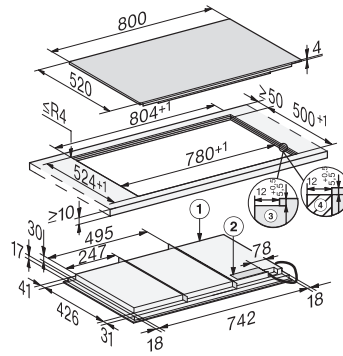

Verrouillage de la mise en marche	•
Ventilateur de refroidissement intégré	•
Sécurité anti-surchauffe	•
Indicateur de chaleur résiduelle	•

Caractéristiques techniques	
Dimensions (l x h x p) en mm	51 x 800 x 520
Dimensions en mm (largeur)	800
Dimensions en mm (hauteur)	51
Dimensions en mm (profondeur)	520
Dimensions de découpe en mm (largeur) pour encastrément à plat	780
Dimensions de découpe en mm (profondeur) pour encastrément à plat	500
Hauteur d'encastrement avec boîtier de raccordement en mm	51
Dimensions de découpe intérieures en mm (largeur) pour encastrément à fleur de plan	780
Dimensions de découpe intérieures en mm (profondeur) pour encastrément à fleur de plan	500
Poids en kg	19
Dimensions de découpe extérieures en mm (largeur) pour encastrément à fleur de plan	804
Dimensions de découpe extérieures en mm (profondeur) pour encastrément à fleur de plan	524
Puissance de raccordement totale en kW	11,00
Longueur du câble d'alimentation électrique en m	1,4
Tension en V	230
Fréquence en Hz	50-60
Accessoires fournis	
Câble d'alimentation	Oui

KM 7678 FL

À induction, indép. de la cuisinière

largeur de 800 mm mm et induction pleine surface pour une flexibilité maximale.

KM7678FL, KM7678-2FL, KM7878FL, KM7878-1FLDiamond, KM7878-2FLDiamond – onset installation (installation drawings)