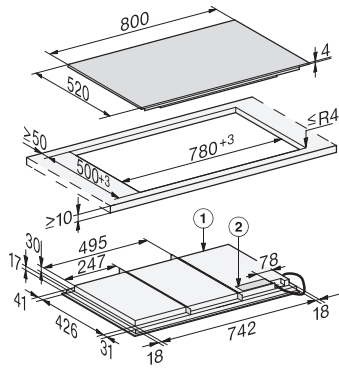

KM 7678 FL

À induction, indép. de la cuisinière

largeur de 800 mm mm et induction pleine surface pour une flexibilité maximale.

Numéro EAN: 4002516147473 / Numéro de matériel: 11153670 /

Ancien Numéro de matériel: 26767870CH

Verrouillage de la mise en marche	•
Ventilateur de refroidissement intégré	•
Sécurité anti-surchauffe	•
Indicateur de chaleur résiduelle	•

Caractéristiques techniques	
Dimensions (l x h x p) en mm	51 x 800 x 520
Dimensions en mm (largeur)	800
Dimensions en mm (hauteur)	51
Dimensions en mm (profondeur)	520
Dimensions de découpe en mm (largeur) pour encastrément à plat	780
Dimensions de découpe en mm (profondeur) pour encastrément à plat	500
Hauteur d'encastrement avec boîtier de raccordement en mm	51
Dimensions de découpe intérieures en mm (largeur) pour encastrément à fleur de plan	780
Dimensions de découpe intérieures en mm (profondeur) pour encastrément à fleur de plan	500
Poids en kg	19
Dimensions de découpe extérieures en mm (largeur) pour encastrément à fleur de plan	804
Dimensions de découpe extérieures en mm (profondeur) pour encastrément à fleur de plan	524
Puissance de raccordement totale en kW	11,00
Longueur du câble d'alimentation électrique en m	1,4
Tension en V	230
Fréquence en Hz	50-60
Accessoires fournis	
Câble d'alimentation	Oui

KM 7678 FL

À induction, indép. de la cuisinière

largeur de 800 mm mm et induction pleine surface pour une flexibilité maximale.

KM7678FL, KM7678-2FL, KM7878FL, KM7878-1FLDiamond, KM7878-2FLDiamond – onset installation (installation drawings)