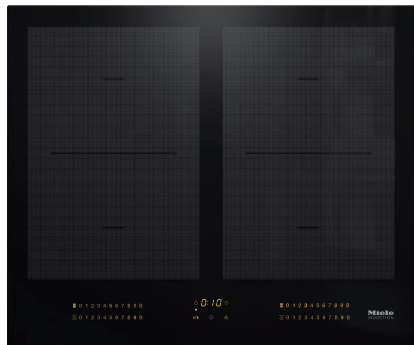

KM 7564 FL

À induction, indép. de la cuisinière

avec des zones de cuisson PowerFlex 2 pour une puissance maximale

Numéro EAN: 4002516148050 / Numéro de matériel: 11153170 /

Ancien Numéro de matériel: 26756470CH

Fonction Minuterie	•
Arrêt automatique	•
Début de cuisson automatique	•
Maintien au chaud	•
Possibilité de réglages individuels (par ex. signaux sonores)	•
Efficacité et durabilité	
Consommation en mode arrêt en W	0,5
Consommation en mode veille en W	1,0
Consommation en mode veille avec maintien de la connexion au réseau en W	2,0
Durée avant passage automatique en mode arrêt en min	20
Durée avant passage automatique en mode veille en min	20
Durée avant passage automatique en mode veille avec maintien de la connexion au réseau en min	20
Confort d'entretien	
Vitrocéramique facile à nettoyer	•
Sécurité	
Arrêt de sécurité	•
Fonction de verrouillage	•
Verrouillage de la mise en marche	•
Ventilateur de refroidissement intégré	•
Sécurité anti-surchauffe	•
Indicateur de chaleur résiduelle	•
Caractéristiques techniques	
Dimensions (l x h x p) en mm	51 x 620 x 520
Dimensions en mm (largeur)	620
Dimensions en mm (hauteur)	51
Dimensions en mm (profondeur)	520
Dimension de la découpe intérieure en mm (l x p) pour encastrement à fleur de plan en mm	600/624 x 500/524
Dimensions de découpe en mm (largeur) pour encastrement à plat	600
Dimensions de découpe en mm (profondeur) pour encastrement à plat	500
Hauteur d'encastrement avec boîtier de raccordement en mm	51
Dimensions de découpe intérieures en mm (largeur) pour encastrement à fleur de plan	600
Dimensions de découpe intérieures en mm (profondeur) pour encastrement à fleur de plan	500
Poids en kg	11
Dimensions de découpe extérieures en mm (largeur) pour encastrement à fleur de plan	624
Dimensions de découpe extérieures en mm (profondeur) pour encastrement à fleur de plan	524
Puissance de raccordement totale en kW	7,30
Longueur du câble d'alimentation électrique en m	1,4
Tension en V	230
Fréquence en Hz	50-60
Accessoires fournis	
Câble d'alimentation	Oui