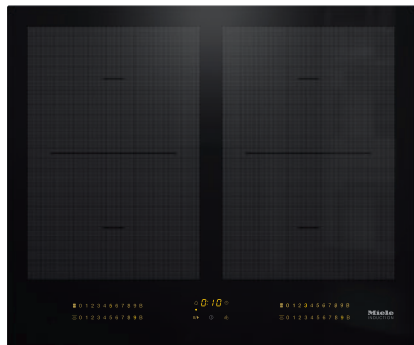

KM 7564 FL

À induction, indép. de la cuisinière
avec des zones de cuisson PowerFlex 2 pour une puissance maximale

- Sélection intuitive par rangée de chiffres -Smart Select
- 4 Zones de cuisson incluant les 2 puissantes zones de cuisson PowerFlex
- En largeur 620 mm pour une installation affleurante ou en saillie
- En parfaite harmonie avec tous les éléments SmartLine
- Communication avec la hotte aspirante – fonction auto Con@ctivity

Numéro EAN: 4002516148050 / Numéro de matériel: 11153170 /
Ancien Numéro de matériel: 26756470CH

Promotion anniversaire	
Modèle anniversaire 125	•
Type de chauffage	
Type de chauffage	Induction
Modèle	
Indépendant de la cuisinière	•
Design	
Surface vitrocéramique élégante	•
Encastrement à fleur de plan	•
Couleur de la vitrocéramique	Noir
Encastrement avec cadre	•
Combinable avec SmartLine	•
Combinable avec l'aérateur de table SmartLine	•
Équipement zones de cuisson	
Nombre de zones de cuisson	4
Nombre d'espaces de cuisson	2
Nombre maximal de batteries de cuisine	4
Zones de cuisson PowerFlex	
Nombre	4
Type	Zone de cuisson PowerFlex
Dimensions en mm	Ø 150 – 230
Puissance max. en W	2100
Puissance Booster max. en W	3000
Puissance TwinBooster max. en W	3650
Première zone/zone de cuisson	
Position	Gauche
Type	Ponts PowerFlex
Dimensions en mm	230x390
Puissance Booster max. en W	4800
Puissance max. en W	3400
Puissance TwinBooster max. en W	7300
Deuxième zone/zone de cuisson	
Position	droite
Type	Ponts PowerFlex
Dimensions en mm	230x390
Puissance Booster max. en W	4800
Puissance max. en W	3400
Puissance TwinBooster max. en W	7300
Confort d'utilisation	
Mise en réseau avec Miele@home	•
Fonction automatique Con@ctivity	•
Détection des casseroles / de la taille des casseroles	•
Commande par touches sensibles	Smart Select
Couleur d'affichage	Jaune
Détection permanente des casseroles	•
Fonction Stop & Go	•
Protection nettoyage	•
Fonction Recall	•