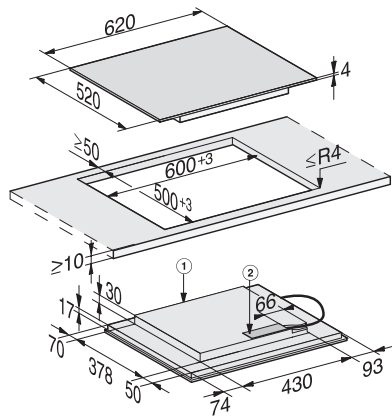

KM 7564 FL

À induction, indép. de la cuisinière

avec des zones de cuisson PowerFlex 2 pour une puissance maximale

KM7564-1FL, KM7564FL (installation drawing)