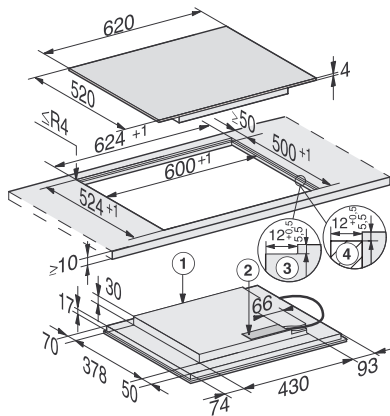

KM7564-1FL, KM7564F flush (installation drawing)