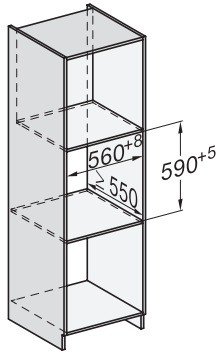

H 7860-60 BPX

Four sans poignée

Design très harmonieux avec thermosonde et BrilliantLight.

side view H7000 XL, installation drawings

built-in H7000 XL, installation drawing

H226x-1B/BP/E/EP/I/IP, H2x6xB/BP, H7x6xB/BP/BPX, installation drawings