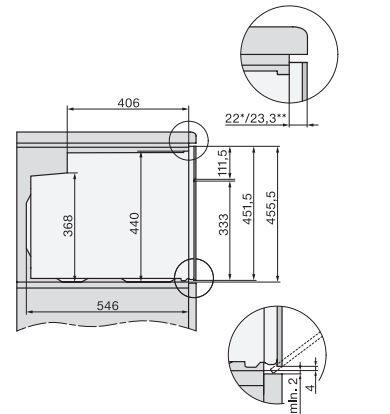

H 7840-60 BPX

Four compact sans poignée

Design très harmonieux avec thermosonde et BrilliantLight.

Numéro EAN: 4002516193029 / Numéro de matériel: 11117410 /

Ancien Numéro de matériel: 22784065CH

Largeur de l'appareil en mm	595
Hauteur de l'appareil en mm	456
Profondeur de l'appareil en mm	568
Poids en kg	38,0
Puissance de raccordement totale en kW	3,20
Tension en V	400
Fréquence en Hz	50
Protection par fusible en A	10
Nombre de phases	2
Remplacer l'ampoule	Service après-vente

H 7840-60 BPX

Four compact sans poignée

Design très harmonieux avec thermosonde et BrilliantLight.

side view H7000 M, installation drawings

side view H7000 M, installation drawings, GB, AU

built-in H7000 M, installation drawing

built-in H7000 M build-under, installation drawing

installation H7000 M, installation drawing, CH

side view H7000 M build-under, installation drawings