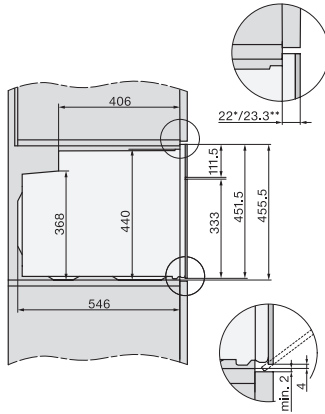

H 7840-60 BPX

Four compact sans poignée

Design très harmonieux avec thermosonde et BrilliantLight.

Numéro EAN: 4002516193029 / Numéro de matériel: 11117410 /

Ancien Numéro de matériel: 22784065CH

Largeur de l'appareil en mm	595
Hauteur de l'appareil en mm	456
Profondeur de l'appareil en mm	568
Poids en kg	38,0
Puissance de raccordement totale en kW	3,20
Tension en V	400
Fréquence en Hz	50
Protection par fusible en A	10
Nombre de phases	2
Remplacer l'ampoule	Service après-vente

H 7840-60 BPX

Four compact sans poignée

Design très harmonieux avec thermosonde et BrilliantLight.

side view H7000 M, installation drawings

side view H7000 M, installation drawings, GB, AU

built-in H7000 M, installation drawing

built-in H7000 M build-under, installation drawing

installation H7000 M, installation drawing, CH

side view H7000 M build-under, installation drawings