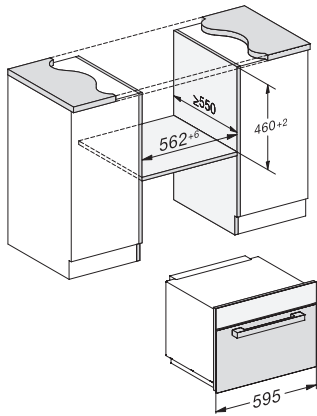

M 7244 TC

Four à micro-ondes encastrable

Design parfaitement combinable avec commande supérieure.

M7140TC, M724x, installation drawings