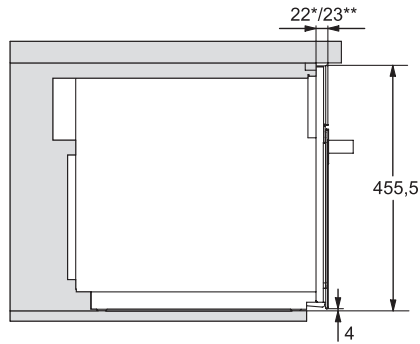

M 7244 TC

Four à micro-ondes encastrable

Design parfaitement combinable avec commande supérieure.