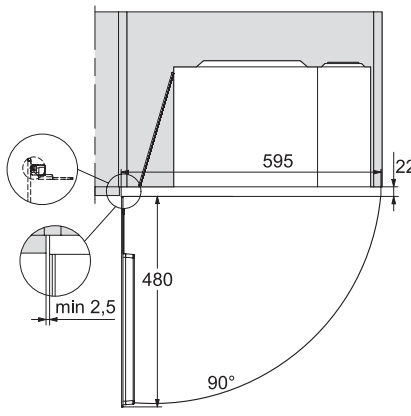

## M 2234 SC

Four à micro-ondes encastrable

avec commande latérale par capteur pour une manipulation confortable.

M2230SC, installation drawings

M2230SC, installation drawings

M223xSC, installation drawings

M223xSC, installation drawings

M223xSC, installation drawing

M223xSC, AB45-2, side view installation drawing

M223xSC, AB45-2, installation drawing

M223xSC, AB42-1, installation drawing

M223xSC, AB42-1, installation drawing