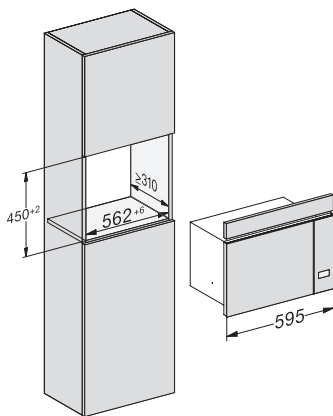

## M 2234 SC

Four à micro-ondes encastrable

avec commande latérale par capteur pour une manipulation confortable.

M2230SC, installation drawings

M2230SC, installation drawings

M223xSC, installation drawings

M223xSC, installation drawings

M223xSC, installation drawing

M223xSC, AB45-2, side view installation drawing

M223xSC, AB45-2, installation drawing

M223xSC, AB42-1, installation drawing

M223xSC, AB42-1, installation drawing