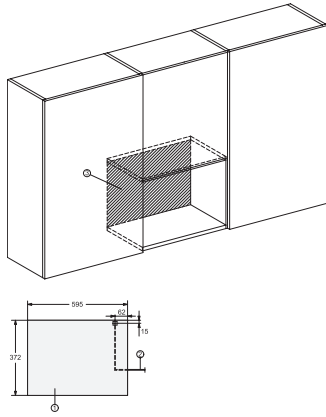

M 2234 SC

Four à micro-ondes encastrable

avec commande latérale par capteur pour une manipulation confortable.

M2230SC, installation drawings