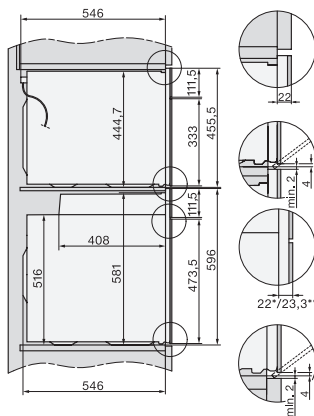

Largeur de l'appareil en mm	595
Hauteur de l'appareil en mm	456
Profondeur de l'appareil en mm	572
Poids en kg	38,0
Puissance de raccordement totale en kW	3,20
Tension en V	400
Fréquence en Hz	50
Protection par fusible en A	10
Nombre de phases	2
Longueur du câble d'alimentation électrique en m	1,60
Remplacer l'ampoule	Service après-vente
Accessoires fournis	
Grille avec PerfectClean	1
Thermosonde câblée	1
Plat en verre	2

H7000 handle, installation drawing

Installation H7000 BM XL, installation drawings

installation H7000 BM, installation drawing, CH

side view H7000 BM build-under, installation drawings

side view Kombi BM XL, installation drawings