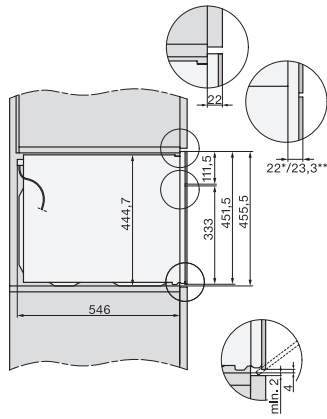

H 7840-60 BM

Four compact avec micro-ondes

Design très harmonieux avec programmes automatiques et thermosonde.

side view H7000 BM, installation drawings