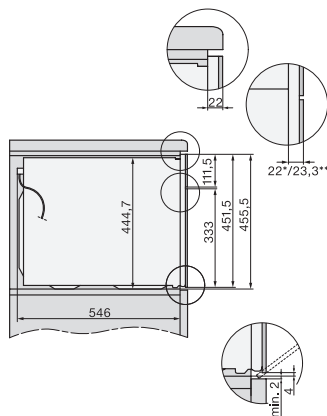

Largeur de l'appareil en mm	595
Hauteur de l'appareil en mm	456
Profondeur de l'appareil en mm	572
Poids en kg	38,0
Puissance de raccordement totale en kW	3,20
Tension en V	400
Fréquence en Hz	50
Protection par fusible en A	10
Nombre de phases	2
Longueur du câble d'alimentation électrique en m	1,60
Remplacer l'ampoule	Service après-vente
Accessoires fournis	
Grille avec PerfectClean	1
Thermosonde câblée	1
Plat en verre	2

H 7840-60 BM

Four compact avec micro-ondes

Design très harmonieux avec programmes automatiques et thermosonde.

side view H7000 BM, installation drawings

built-in H7000 BM, installation drawing

built-in H7000 BM build-under, installation drawings

H7000 handle, installation drawing

Installation H7000 BM XL, installation drawings

installation H7000 BM, installation drawing, CH

side view H7000 BM build-under, installation drawings

side view Kombi BM XL, installation drawings