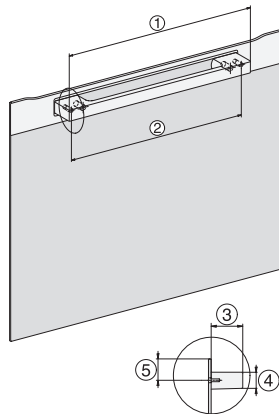

H 7840-60 BM

Four compact avec micro-ondes

Design très harmonieux avec programmes automatiques et thermosonde.

side view H7000 BM, installation drawings

built-in H7000 BM, installation drawing

built-in H7000 BM build-under, installation drawings