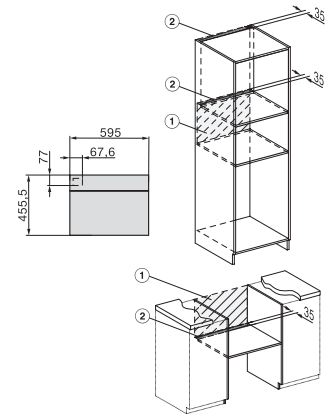

Largeur de l'appareil en mm	595
Hauteur de l'appareil en mm	456
Profondeur de l'appareil en mm	572
Poids en kg	38,0
Puissance de raccordement totale en kW	3,20
Tension en V	400
Fréquence en Hz	50
Protection par fusible en A	10
Nombre de phases	2
Longueur du câble d'alimentation électrique en m	1,60
Remplacer l'ampoule	Service après-vente
Accessoires fournis	
Grille avec PerfectClean	1
Thermosonde câblée	1
Plat en verre	2

H 7840-60 BM

Four compact avec micro-ondes

Design très harmonieux avec programmes automatiques et thermosonde.

side view H7000 BM, installation drawings

built-in H7000 BM, installation drawing

built-in H7000 BM build-under, installation drawings

H7000 handle, installation drawing

Installation H7000 BM XL, installation drawings

installation H7000 BM, installation drawing, CH

side view H7000 BM build-under, installation drawings

side view Kombi BM XL, installation drawings