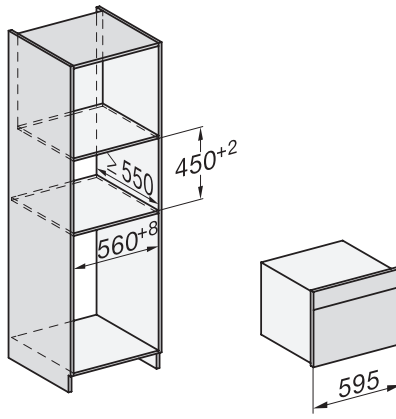

H 7840-60 BM

Four compact avec micro-ondes

Design très harmonieux avec programmes automatiques et thermosonde.

side view H7000 BM, installation drawings

built-in H7000 BM, installation drawing

built-in H7000 BM build-under, installation drawings