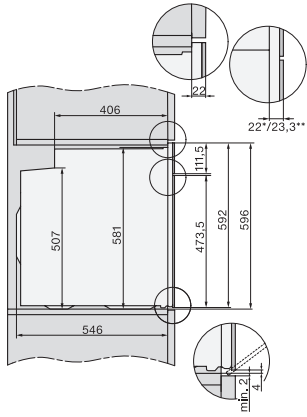

H 7660-60 BP

Four

Design très harmonieux avec thermosonde et BrilliantLight

Numéro EAN: 4002516192473 / Numéro de matériel: 11111130 /
Ancien Numéro de matériel: 22766035CH

Profondeur de l'appareil en mm	568
Poids en kg	47,0
Puissance de raccordement totale en kW	3,70
Tension en V	400
Fréquence en Hz	50
Protection par fusible en A	10
Nombre de phases	2
Remplacer l'ampoule	Service après-vente

H 7660-60 BP

Four

Design très harmonieux avec thermosonde et BrilliantLight

side view H7000 XL, installation drawings

built-in H7000 XL, installation drawing

H226x-1B/BP/E/EP/I/IP, H2x6xB/BP, H7x6xB/BP/BPX, installation drawings