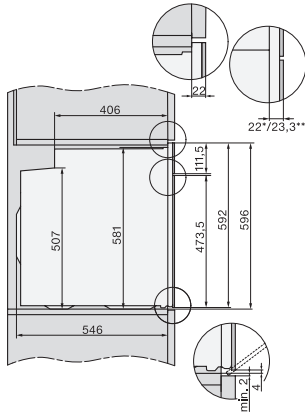

H 7460-60 BP

Four

Design très harmonieux avec éclairage à LED et pyrolyse.

side view H7000 XL, installation drawings

built-in H7000 XL, installation drawing

H226x-1B/BP/E/EP/I/IP, H2x6xB/BP, H7x6xB/BP/BPX, installation drawings