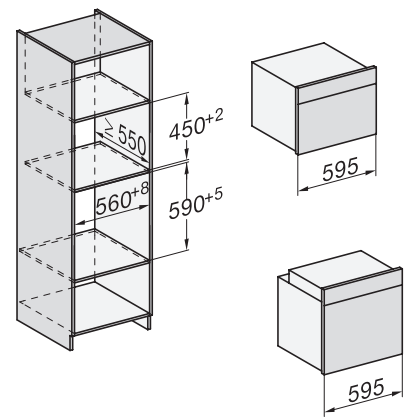

Installation H7000 BM XL, installation drawings

H2x6x-1B/BP/E/EP//IP, H2850BP, H7x6xB/BP/BPX, H2x6xB, installation drawings