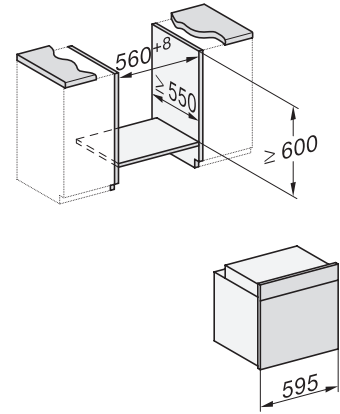

H 7460-60 BP

Four

Design très harmonieux avec éclairage à LED et pyrolyse.

side view H7000 XL, installation drawings

built-in H7000 XL, installation drawing

H226x-1B/BP/E/EP/I/IP, H2x6xB/BP, H7x6xB/BP/BPX, installation drawings