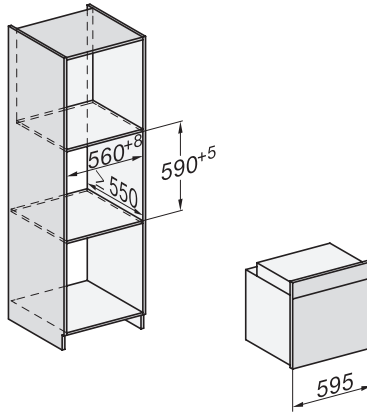

H 7460-60 BP

Four

Design très harmonieux avec éclairage à LED et pyrolyse.

side view H7000 XL, installation drawings

built-in H7000 XL, installation drawing

H226x-1B/BP/E/EP/I/IP, H2x6xB/BP, H7x6xB/BP/BPX, installation drawings