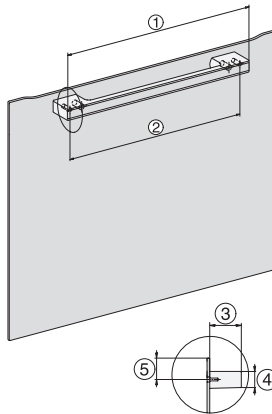

H 7460-60 BP

Four

Design très harmonieux avec éclairage à LED et pyrolyse.

side view H7000 XL, installation drawings

built-in H7000 XL, installation drawing

H226x-1B/BP/E/EP/I/IP, H2x6xB/BP, H7x6xB/BP/BPX, installation drawings