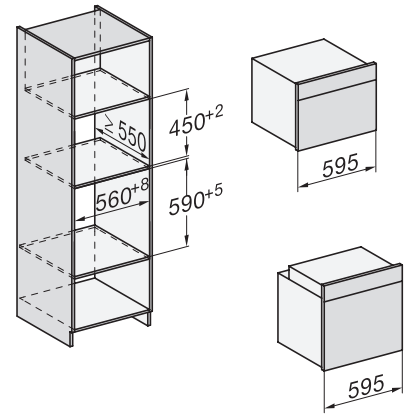

H 7460-60 BP

Four

Design très harmonieux avec éclairage à LED et pyrolyse.

side view H7000 XL, installation drawings

built-in H7000 XL, installation drawing

H226x-1B/BP/E/EP/I/IP, H2x6xB/BP, H7x6xB/BP/BPX, installation drawings