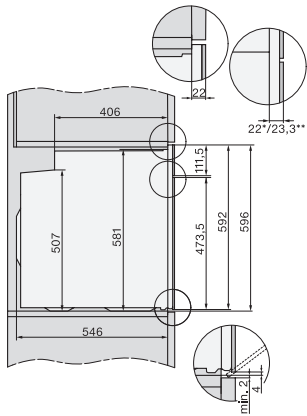

H 7460-60 BP

Four

Design très harmonieux avec éclairage à LED et pyrolyse.

side view H7000 XL, installation drawings

built-in H7000 XL, installation drawing

Installation H7000 XL underframe, installation drawings