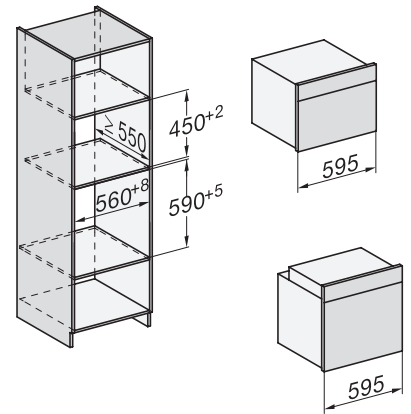

Installation H7000 BM XL, installation drawings

H2x6x-1B/BP/E/EP//IP, H2850BP, H7x6xB/BP/BPX, H2x6xB, installation drawings