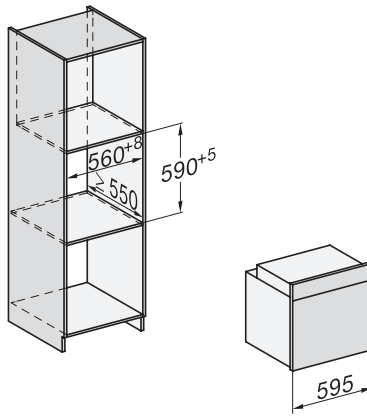

H 7460-60 BP

Four

Design très harmonieux avec éclairage à LED et pyrolyse.

side view H7000 XL, installation drawings

built-in H7000 XL, installation drawing

Installation H7000 XL underframe, installation drawings