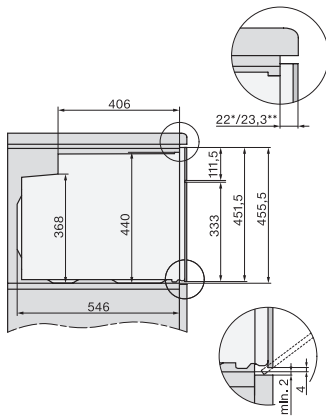

Largeur de niche min. en mm

560

Largeur de la niche max. en mm

568

Hauteur de la niche min. en mm

450

Hauteur de la niche max. en mm

452

Profondeur de la niche en mm

550

Largeur de l'appareil en mm

595

Hauteur de l'appareil en mm

456

Profondeur de l'appareil en mm

568

H 7244-60 BP

Four compact

Design très harmonieux avec texte clair, mise en réseau et pyrolyse.

side view H7000 M, installation drawings

side view H7000 M, installation drawings, GB, AU

built-in H7000 M, installation drawing

built-in H7000 M build-under, installation drawing

H7000 handle, glass, installation drawings

installation H7000 M, installation drawing, CH

side view H7000 M build-under, installation drawings