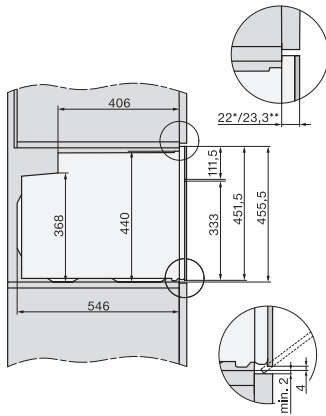

H 7244-60 BP

Four compact

Design très harmonieux avec texte clair, mise en réseau et pyrolyse.

side view H7000 M, installation drawings