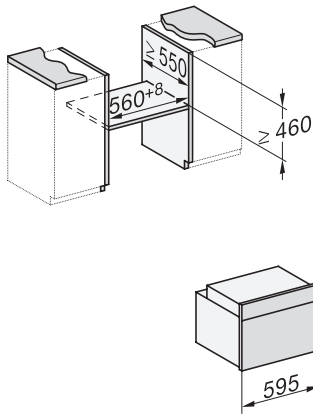

Profondeur de la niche en mm

550

Largeur de l'appareil en mm

595

Hauteur de l'appareil en mm

456

Profondeur de l'appareil en mm

568

H 7244-60 BP

Four compact

Design très harmonieux avec texte clair, mise en réseau et pyrolyse.

side view H7000 M, installation drawings

side view H7000 M, installation drawings, GB, AU

built-in H7000 M, installation drawing

built-in H7000 M build-under, installation drawing

H7000 handle, glass, installation drawings

installation H7000 M, installation drawing, CH

side view H7000 M build-under, installation drawings