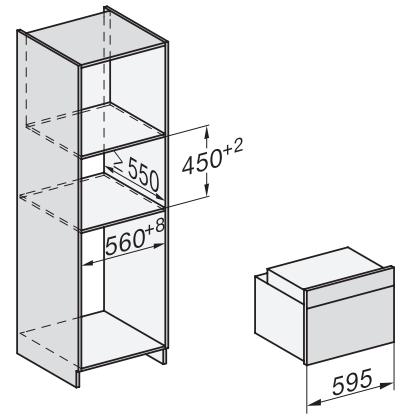

built-in H7000 M, installation drawing