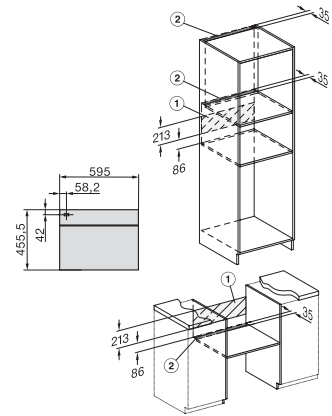

Profondeur de la niche en mm

550

Largeur de l'appareil en mm

595

Hauteur de l'appareil en mm

456

Profondeur de l'appareil en mm

568

H 7244-60 BP

Four compact

Design très harmonieux avec texte clair, mise en réseau et pyrolyse.

side view H7000 M, installation drawings

side view H7000 M, installation drawings, GB, AU

built-in H7000 M, installation drawing

built-in H7000 M build-under, installation drawing

H7000 handle, glass, installation drawings

installation H7000 M, installation drawing, CH

side view H7000 M build-under, installation drawings