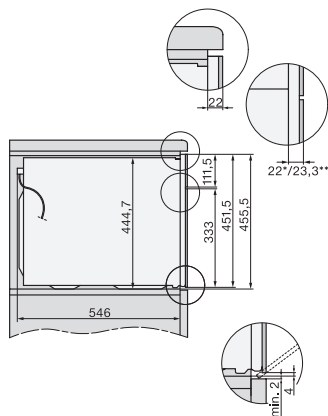

Largeur de niche min. en mm 560

Largeur de la niche max. en mm 568

Hauteur de la niche min. en mm 450

Hauteur de la niche max. en mm 452

Profondeur de la niche en mm 550

Largeur de l'appareil en mm 595

Hauteur de l'appareil en mm 456

H7000 handle, installation drawing

Installation H7000 BM XL, installation drawings

installation H7000 BM, installation drawing, CH

side view H7000 BM build-under, installation drawings

side view Kombi BM XL, installation drawings