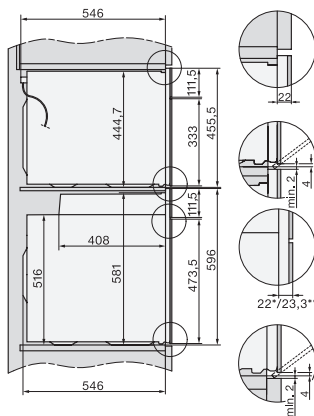

Largeur de niche min. en mm 560

Largeur de la niche max. en mm 568

Hauteur de la niche min. en mm 450

Hauteur de la niche max. en mm 452

Profondeur de la niche en mm 550

Largeur de l'appareil en mm 595

Hauteur de l'appareil en mm 456

H7000 handle, installation drawing

Installation H7000 BM XL, installation drawings

installation H7000 BM, installation drawing, CH

side view H7000 BM build-under, installation drawings

side view Kombi BM XL, installation drawings