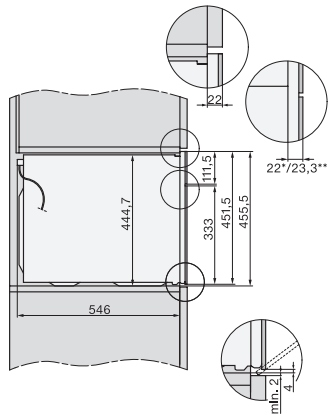

H 7240-60 BM

Four compact avec micro-ondes

Design très harmonieux avec programmes automatiques et modes combinés.

side view H7000 BM, installation drawings