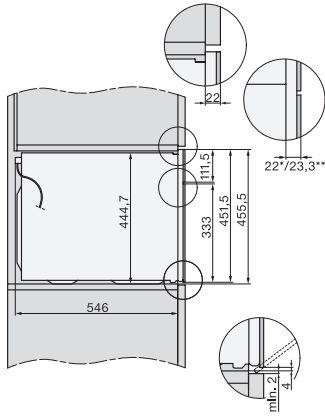

H 7240-60 BM

Four compact avec micro-ondes

Design très harmonieux avec programmes automatiques et modes combinés.

side view H7000 BM, installation drawings