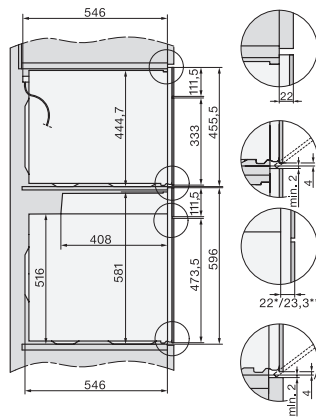

Hauteur de la niche max. en mm

452

Profondeur de la niche en mm

550

Largeur de l'appareil en mm

595

Hauteur de l'appareil en mm

456

Profondeur de l'appareil en mm

571

Poids en kg

36,0

Puissance de raccordement totale en kW

2,70

Tension en V

400

H7000 handle, glass, installation drawings

H226x-1B/BP/E/EP/I/IP, H2760B/BP, H28x0B/BP, H7x40BM/BMX, H7x6x6B/BP/BPX, installation drawings

installation H7000 BM, installation drawing, CH

side view H7000 BM build-under, installation drawings

H2xxx-1 B/BP/E/I/IP, H7xxx B/BP/BM/BMX, installation drawings

H2xxx-1 B/BP/E/I/IP, H7xxx B/BP/BM/BMX, installation drawings