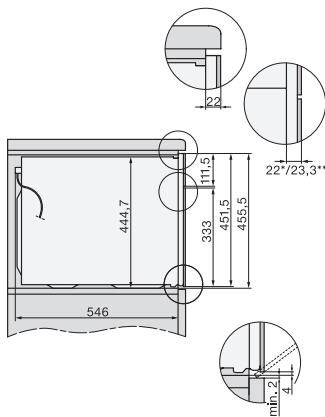

Hauteur de la niche max. en mm

452

Profondeur de la niche en mm

550

Largeur de l'appareil en mm

595

Hauteur de l'appareil en mm

456

Profondeur de l'appareil en mm

571

Poids en kg

36,0

Puissance de raccordement totale en kW

2,70

Tension en V

400

H7000 handle, glass, installation drawings

H226x-1B/BP/E/EP/I/IP, H2760B/BP, H28x0B/BP, H7x40BM/BMX, H7x6x6B/BP/BPX, installation drawings

installation H7000 BM, installation drawing, CH

side view H7000 BM build-under, installation drawings