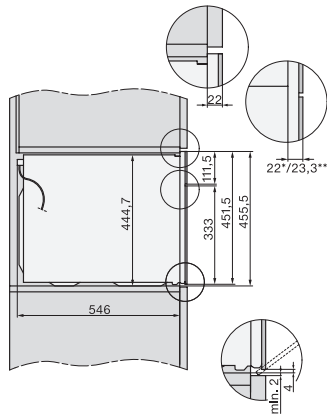

H 7240-60 BM

Four compact avec micro-ondes

Design très harmonieux avec programmes automatiques et modes combinés.

side view H7000 BM, installation drawings