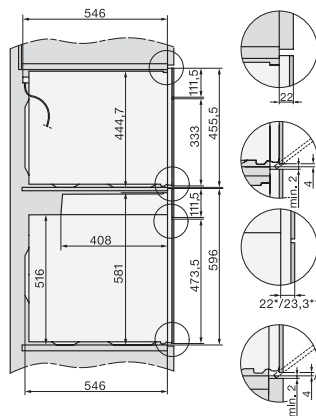

450

Hauteur de la niche max. en mm

452

Profondeur de la niche en mm

550

Largeur de l'appareil en mm

595

Hauteur de l'appareil en mm

456

Profondeur de l'appareil en mm

571

Poids en kg

36,0

Puissance de raccordement totale en kW

2,70

Tension en V

H7000 handle, glass, installation drawings

Installation H7000 BM XL, installation drawings

installation H7000 BM, installation drawing, CH

side view H7000 BM build-under, installation drawings

side view Kombi BM XL, installation drawings