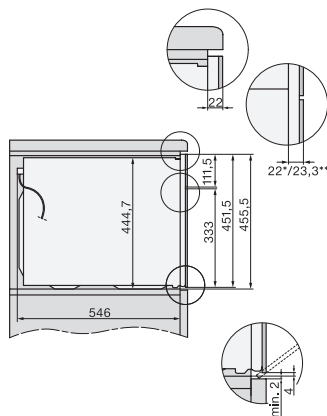

450

Hauteur de la niche max. en mm

452

Profondeur de la niche en mm

550

Largeur de l'appareil en mm

595

Hauteur de l'appareil en mm

456

Profondeur de l'appareil en mm

571

Poids en kg

36,0

Puissance de raccordement totale en kW

2,70

Tension en V

H7000 handle, glass, installation drawings

Installation H7000 BM XL, installation drawings

installation H7000 BM, installation drawing, CH

side view H7000 BM build-under, installation drawings

side view Kombi BM XL, installation drawings