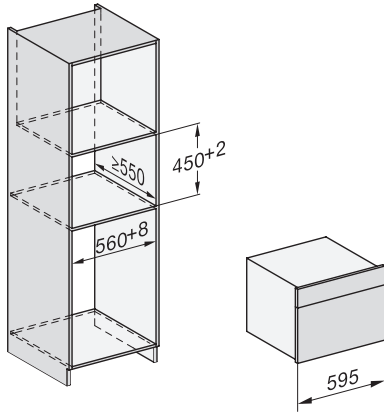

DGM 7840

Four à vapeur avec micro-ondes

Cuisson saine et réchauff. rapide avec interconn., cuisson des menus + M Touch.

DG7x4x, DGM7x4x, installation drawings