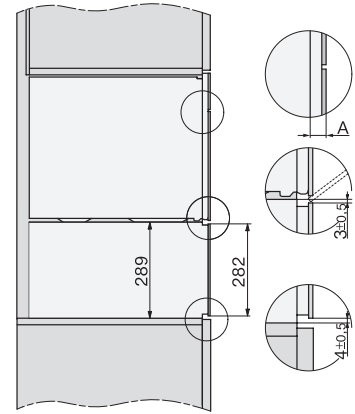

Hauteur de l'appareil en mm	455
Profondeur de l'appareil en mm	569
Dimensions (l x h x p) en mm	595 x 455 x 569
Poids en kg	30,7
Puissance de raccordement totale en kW	3,30
Tension en V	400
Fréquence en Hz	50
Nombre de phases	2
Protection par fusible en A	10
Longueur du câble d'alimentation électrique en m	1,8
Remplacer l'ampoule	Service client

ESW7x20, DGC7x4xHCPro, DGC7x4xHCXPro installation drawings

ESW7x20, DG7xxx, DGM7xxx installation drawings

ESW7x20, DGM7x4x installation drawings

ESW7x10, DGC7x4xHCPro, DGC7x4xHCXPro, installation drawings