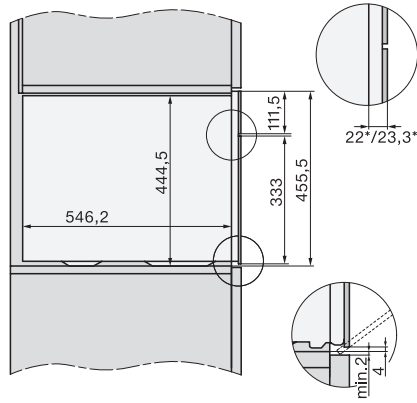

DG7x4x, DGM7x4x, DG7x4x-55, DGM7x4x-55, installation drawings