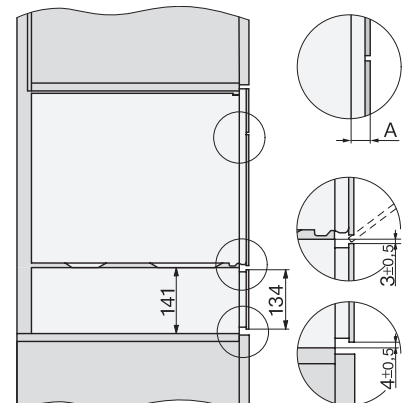

Hauteur de l'appareil en mm	455
Profondeur de l'appareil en mm	569
Dimensions (l x h x p) en mm	595 x 455 x 569
Poids en kg	30,7
Puissance de raccordement totale en kW	3,30
Tension en V	400
Fréquence en Hz	50
Nombre de phases	2
Protection par fusible en A	10
Longueur du câble d'alimentation électrique en m	1,8
Remplacer l'ampoule	Service client

ESW7x20, DGC7x4xHCPro, DGC7x4xHCXPro installation drawings

ESW7x20, DG7xxx, DGM7xxx installation drawings

ESW7x20, DGM7x4x installation drawings

ESW7x10, DGC7x4xHCPro, DGC7x4xHCXPro, installation drawings