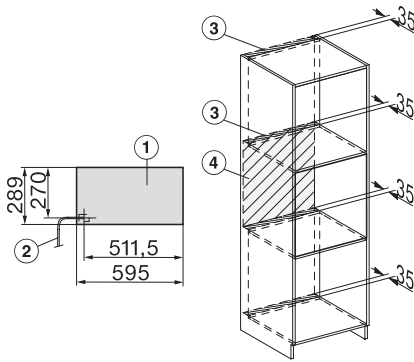

ESW7x20, DGM7x4x installation drawings