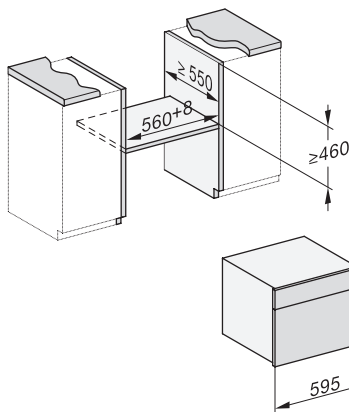

DG7x4x, DGM7x4x, DGC7x4x, DGC7x4xX, DGC7x4xHCPro, DGC7x4xHCXPro installation drawings