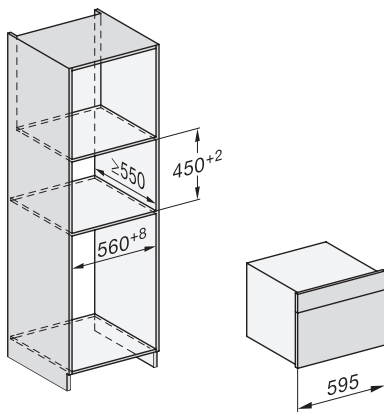

DG7xxx, DGM7xxx, installation drawings