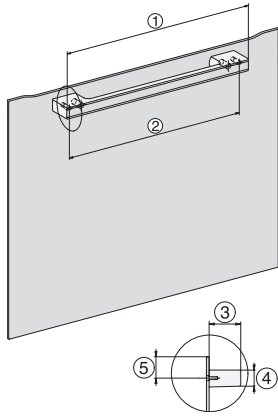

DGM 7840

Four à vapeur avec micro-ondes

Cuisson saine et réchauff. rapide avec interconn., cuisson des menus + M Touch.

DG7x40, DGC7x4x, DGC7x6x, DG7635, DGM7x4x, DO7, H2860B/BP, H7240BM, H7x40BM, H7x4xB/BP, H7x6xB/BP, installation drawings