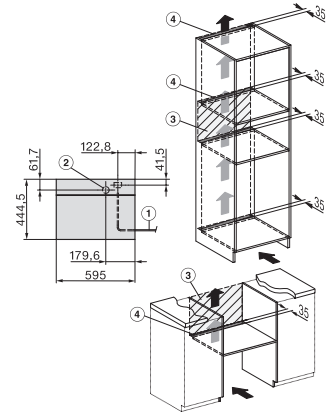

Hauteur de l'appareil en mm	455
Profondeur de l'appareil en mm	569
Dimensions (l x h x p) en mm	595 x 455 x 569
Poids en kg	30,7
Puissance de raccordement totale en kW	3,30
Tension en V	400
Fréquence en Hz	50
Nombre de phases	2
Protection par fusible en A	10
Longueur du câble d'alimentation électrique en m	1,8
Remplacer l'ampoule	Service client

ESW7x10, EVS7010, DG7x4x, DGM7x4x installation drawings

DG7xxx, DGM7xxx, installation drawings

DG7x4x, DGM7x4x, DGC7x4x, DGC7x4xX, DGC7x4xHCPro, DGC7x4xHCXPro installation drawings

DG7xxx, DGM7xxx, installation drawings

DGM7340, DGM7440, DGM7640, DGM7840 - installation drawing - GB, AU